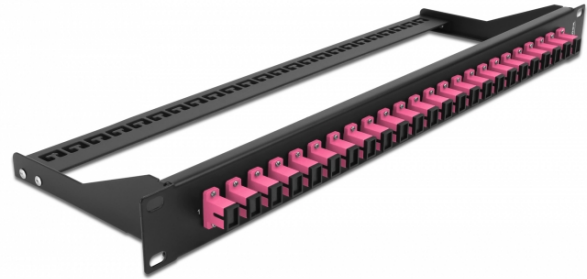

Panel frontowy optyczny 19", 24 porty SC Simplex, fioletowy

Opis

Panel Delock można zamontować w szafie 19". Wtyki na froncie i plecach zapewniają wygodne połączenia krosownicy optycznej.

Specyfikacja

- Złącze:
 - 24 x SC Simplex żeński >
 - 24 x SC Simplex żeński
- Kolorystyka: fioletowy
- Do światłowodów wielomodowy 24 OM4
- Tulejka z ceramiki cyrkonowej z zaślepką
- Do montowania w szafie 19", 1U
- Usztywniacz, ochrona przed zagięciem
- Obudowa kolor: czarny
- Wymiary (DxSxW): ok. 482,6 x 150,0 x 43,6 mm

Zawartość opakowania

- 19" panel przepustowy

Numer artykułu 43384

EAN: 4043619433841

Kraj pochodzenia: China

Opakowanie: White Box

General

Mounting type: 19 in

Physical characteristics

Obudowa kolor: czarny

Depth: 150 mm

Width: 482,6 mm

Height: 43.6 mm