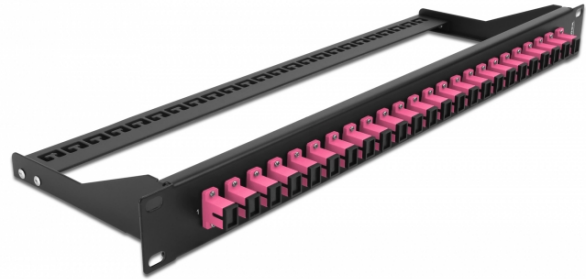

Panneau de distribution 19" en fibre, 24 ports SC Simplex, violet

Description

Ce panneau de distribution de Delock peut être monté sur un rack de 19". Les jacks à l'avant et l'arrière du panneau offrent des connexions pratiques pour une jarretière optique.

Spécifications techniques

- Connecteurs :
24 x SC Simplex femelle >
24 x SC Simplex femelle
- Couleur : violet
- Pour 24 fibres OM4 multimode
- Férule en céramique de zirconium avec capuchon de protection
- Pour le montage dans des racks 19", 1U
- Réducteur de tension amovible
- Boîtier couleur: noir
- Dimensions (LxlxH) : env. 482,6 x 150,0 x 43,6 mm

Contenu de l'emballage

- Panneau de distribution 19"

N° produit 43384

EAN: 4043619433841

Pays d'origine: China

Emballage: White Box

| General | |
|--------------------------|----------|
| Mounting type: | 19 in |
| Physical characteristics | |
| Boitier couleur: | noir |
| Depth: | 150 mm |
| Width: | 482,6 mm |
| Height: | 43.6 mm |