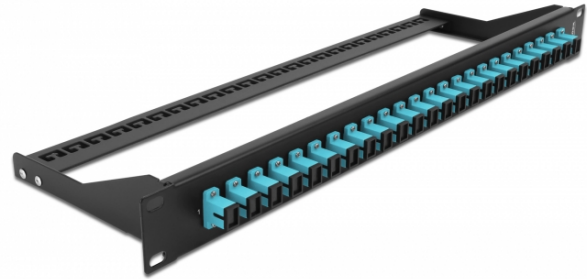

## Panel frontowy optyczny 19", 24 porty SC Simplex, morski

### Opis

Panel Delock można zamontować w szafie 19". Wtyki na froncie i plecach zapewniają wygodne połączenia krosownicy optycznej.

### Specyfikacja

- Złącze:  
24 x SC Simplex żeński >  
24 x SC Simplex żeński
- Kolorystyka: morski
- Do światłowodów wielomodowy 24 OM3
- Tulejka z ceramiki cyrkonowej z zaślepką
- Do montowania w szafie 19", 1U
- Usztywniacz, ochrona przed zagięciem
- Obudowa kolor: czarny
- Wymiary (DxSxW): ok. 482,6 x 150,0 x 43,6 mm

### Zawartość opakowania

- 19" panel przepustowy