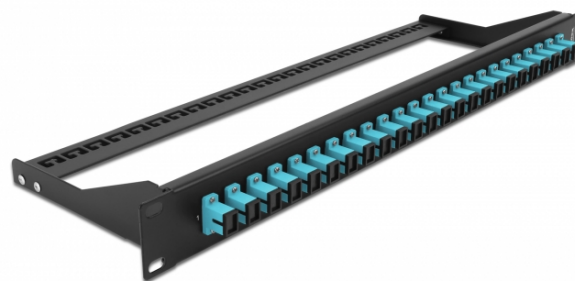

Pannello patch in fibra da 19" a 24 porte SC Simplex azzurro

Descrizione

Questo pannello patch Delock può essere montato su un rack da 19". I jack sulla parte anteriore e posteriore del pannello forniscono comode connessioni per il cavo patch in fibra.

Specifiche

- Connettori:
24 x SC Simplex femmina >
24 x SC Simplex femmina
- Colore: azzurro
- Per 24 fibre Multimode OM3
- Spinotto in ceramica di zirconio con tappo di protezione
- Per il montaggio in rack da 19", 1U
- Estensimetro rimovibile
- Custodia colore: nero
- Dimensioni (LxPxA): ca. 482,6 x 150,0 x 43,6 mm

Contenuto della confezione

- Pannello patch da 19"

Articolo n. 43383

EAN: 4043619433834

Paese di origine: China

Pacchetto: White Box

General	
Mounting type:	19 in
Physical characteristics	
Custodia colore:	nero
Depth:	150 mm
Width:	482,6 mm
Height:	43.6 mm