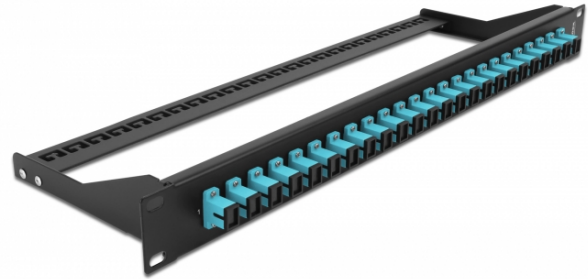

Panneau de distribution 19" en fibre, 24 ports SC Simplex, aqua

Description

Ce panneau de distribution de Delock peut être monté sur un rack de 19". Les jacks à l'avant et l'arrière du panneau offrent des connexions pratiques pour une jarretière optique.

Spécifications techniques

- Connecteurs :
24 x SC Simplex femelle >
24 x SC Simplex femelle
- Couleur : aqua
- Pour 24 fibres OM3 multimode
- Férule en céramique de zirconium avec capuchon de protection
- Pour le montage dans des racks 19", 1U
- Réducteur de tension amovible
- Boîtier couleur: noir
- Dimensions (LxlxH) : env. 482,6 x 150,0 x 43,6 mm

Contenu de l'emballage

- Panneau de distribution 19"

N° produit 43383

EAN: 4043619433834

Pays d'origine: China

Emballage: White Box

General	
Mounting type:	19 in
Physical characteristics	
Boitier couleur:	noir
Depth:	150 mm
Width:	482,6 mm
Height:	43.6 mm