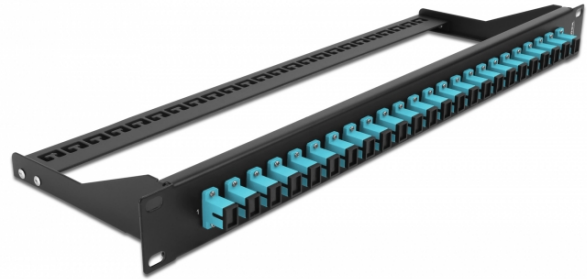

Optický Patch panel rozměru 19", 24 portů, SC Simplex, aqua

Popis

Tento spojovací panel značky Delock lze namontovat do 19" racku. Konektory na přední a zadní straně panelu zajišťují spolehlivé připojení k optickému spojovacímu kabelu.

Specifikace

- Konektor:
24 x SC Simplex samice >
24 x SC Simplex samice
- Barva: aqua
- Pro 24 multimód vláken OM3
- Zirkonický keramický kroužek s ochranou krytkou
- K montáži do 19" racků, 1U
- Odnímatelné ochrany pro odlehčení v tahu
- Pouzdro barva: černá
- Rozměry (DxŠxV): cca. 482,6 x 150,0 x 43,6 mm

Obsah balení

- 19" patch panel

Číslo produktu 43383

EAN: 4043619433834

Země původu: China

Balení: White Box

General	
Mounting type:	19 in
Physical characteristics	
Pouzdro barva:	černá
Depth:	150 mm
Width:	482,6 mm
Height:	43.6 mm