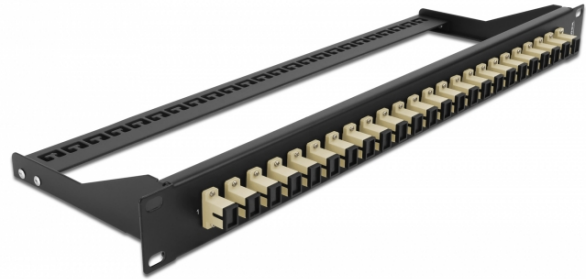

Panel frontowy optyczny 19", 24 porty SC Simplex, beżowy

Opis

Panel Delock można zamontować w szafie 19". Wtyki na froncie i plecach zapewniają wygodne połączenia krosownicy optycznej.

Specyfikacja

- Złącze:
 - 24 x SC Simplex żeński >
 - 24 x SC Simplex żeński
- Kolor: beżowy
- Do światłowodów wielomodowy 24 OM2
- Tulejka z ceramiki cyrkonowej z zaślepką
- Do montowania w szafie 19", 1U
- Usztywniacz, ochrona przed zagięciem
- Obudowa kolor: czarny
- Wymiary (DxSxW): ok. 482,6 x 150,0 x 43,6 mm

Zawartość opakowania

- 19" panel przepustowy

Numer artykułu 43382

EAN: 4043619433827

Kraj pochodzenia: China

Opakowanie: White Box

General

Mounting type: 19 in

Physical characteristics

Obudowa kolor: czarny

Depth: 150 mm

Width: 482,6 mm

Height: 43.6 mm