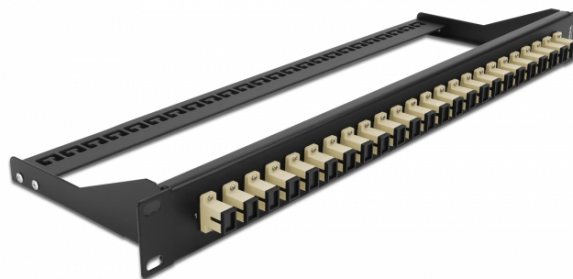

Pannello patch in fibra da 19" a 24 porte SC Simplex beige

Descrizione

Questo pannello patch Delock può essere montato su un rack da 19". I jack sulla parte anteriore e posteriore del pannello forniscono comode connessioni per il cavo patch in fibra.

Specifiche

- Connettori:
24 x SC Simplex femmina >
24 x SC Simplex femmina
- Colore: beige
- Per 24 fibre Multimode OM2
- Spinotto in ceramica di zirconio con tappo di protezione
- Per il montaggio in rack da 19", 1U
- Estensimetro rimovibile
- Custodia colore: nero
- Dimensioni (LxPxA): ca. 482,6 x 150,0 x 43,6 mm

Contenuto della confezione

- Pannello patch da 19"

Articolo n. 43382

EAN: 4043619433827

Paese di origine: China

Pacchetto: White Box

General	
Mounting type:	19 in
Physical characteristics	
Custodia colore:	nero
Depth:	150 mm
Width:	482,6 mm
Height:	43.6 mm