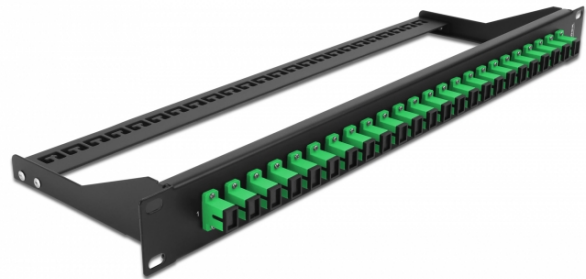

19" száloptikás csatlakozó panel 24 portos SC Simplex zöld

Leírás

Ez a Delock csatlakozó panel 19" állványba szerelhető. A panel elülső és hátsó aljzatai kényelmes csatlakozást biztosítanak a száloptika patch kábelek számára.

Műszaki adatok

- Csatlakozó:
 - 24 x SC Simplex hüvely >
 - 24 x SC Simplex hüvely
- Szín: zöld
- 24 db. OS2, egyetlen módozatú szálhoz
- Cirkónia kerámiából készült kábelátvezető, védősapkával
- 19" hosszú sínekbe rögzítéshez, 1U
- Kivehető feszültségmentesítő
- Borítás szín: fekete
- Méretek (HxSzxM): kb. 482,6 x 150,0 x 43,6 mm

A csomag tartalma

- 19" csatlakozó panel

Tételszám 43381

EAN: 4043619433810

Származási hely: China

Csomag: White Box

General	
Mounting type:	19 in
Physical characteristics	
Borítás szín:	fekete
Depth:	150 mm
Width:	482,6 mm
Height:	43.6 mm