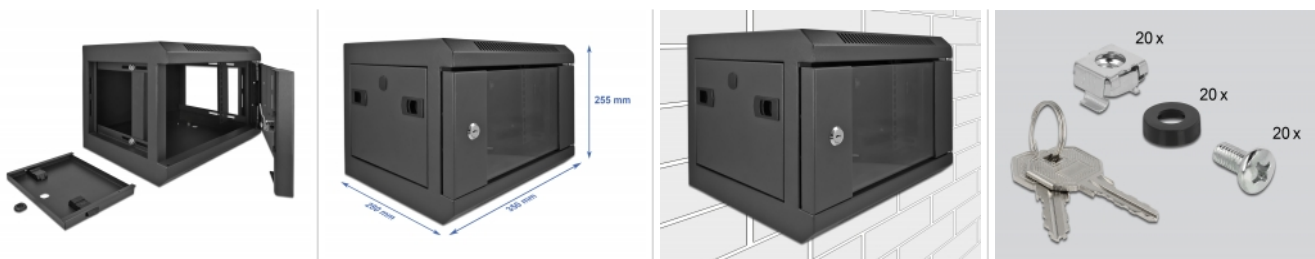

Delock 10" hálózati szekrény üvegajtóval 4U fekete

Leírás

Ez a Delock hálózati szekrény használható állítva vagy falra szerelve és ideális 10 colos eszközök, például patch panelek beépítésére.

Az eszközök könnyű elérése

A mozgatható oldal panelek lehetővé teszik a hálózati szekrény hátsó részében lévő beépített eszközök gyors és könnyű elérését.

Az elülső ajtó zárható és áttetsző ablakkal rendelkezik

A hálózati szekrény bezárható így nagyobb biztonságot nyújt. Az áttetsző ablak lehetővé teszi a hálózati szekrény belsejének megtekintését bármikor.

Optimális szellőztetési rendszer

A beépített szellőző nyílások a felső borító lapon biztosítják a megfelelő szellőztetést a beépített eszközöknek.

Műszaki adatok

- 10" hálózati szekrény állítható vagy falra szerelhető, 4U
- 2 profilsín elöl
- Ajtósarok választható és változtatható (bal vagy jobb)
- Kábelrendező és átjáró lehetséges alul és felül is fedőkkel
- Elülső ajtó biztonsági üveggel és zárható
- Leszerelhető oldalpanelek
- Szellőző nyílások légáramlat biztosítására
- Szerelési mélység: max. 240 mm
- Töltési kapacitás: max. 40 kg
- Tömeg: kb. 6 kg
- Szín: fekete
- Anyaga: fém
- Méretek (HxSzxM): kb. 350 x 280 x 255 mm

A csomag tartalma

- Hálózati szekrény
- 2 db kulcs
- 20 x csavar M6
- 20 x alátét
- 20 x rögzítő anyacsavar

Tételszám 43379

EAN: 4043619433797

Származási hely: China

Csomag: Doboz

Képek