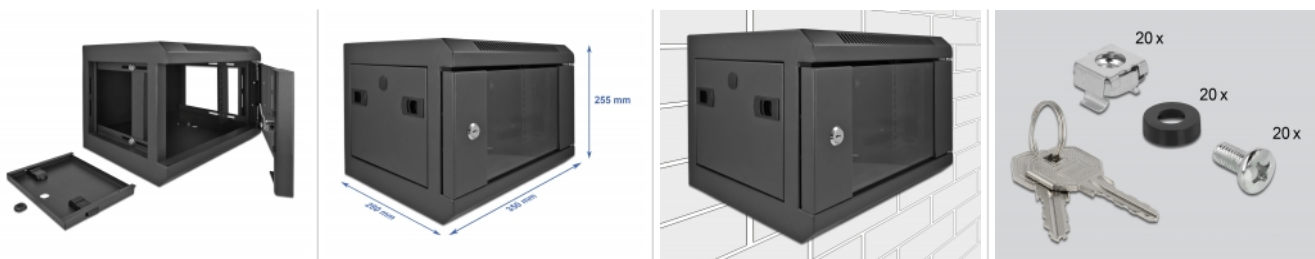

Delock 10" Nätverkskabinett med glasdörr 4U svart

Beskrivning

Nätverkskabinetten från Delock kan användas för stående eller väggmontering och passar perfekt för installation av 10"-enheter t.ex. patchpaneler.

Enkel åtkomst till enheterna

Avtagbara sidopaneler ger en enkel och snabb åtkomst till de installerade enheterna i den bakre delen av nätverkskabinetten.

Låsbar frontdörr med visningsfönster

Nätverkskabinetten kan låsas för att erbjuda bättre säkerhet. Visningsfönstret gör det möjligt att se insidan på nätverkskabinetten när som helst.

Optimalt ventilationssystem

De integrerade ventilationsspåren på den övre täckplattan säkerställer optimal ventilation för de installerade enheterna.

Specifikationer

- 10" nätverkskabinett för stativ- eller väggmontering, 4U
- 2 profilskenor på fronten
- Gångjärn kan väljas valfritt (vänster eller höger)
- Kabelbusning är möjlig på golvet och på ovansidan inklusive täcklock
- Frontdörr med säkerhetsglas, låsbar
- Avtagbara sidopaneler
- Ventilationsspår för ventilation
- Monteringsdjup: max. 240 mm
- Lastkapacitet: max. 40 kg
- Vikt: ca. 6 kg
- Färg: svart
- Material: metall
- Mått (LxBxH): ca 350 x 280 x 255 mm

Paketets innehåll

- Nätverkskabinett
- 2 x nycklar
- 20 x skruvar M6
- 20 x bricka
- 20 x korgmuttrar

Artikelnummer 43379

EAN: 4043619433797

Ursprungsland: China

Paket: Låda

Bilder

General