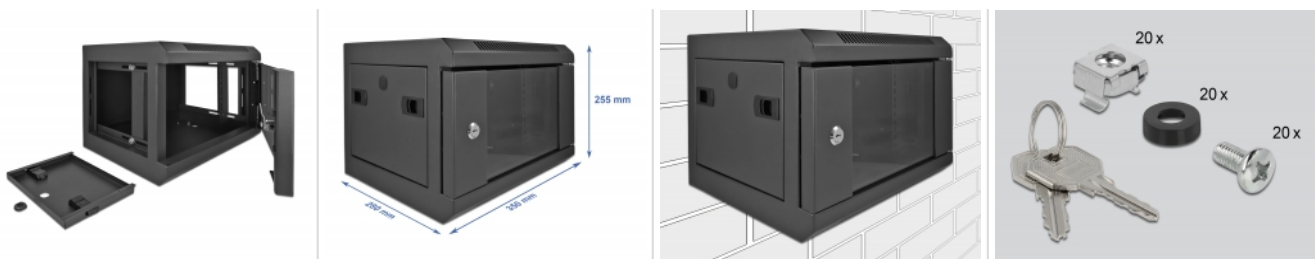

Delock Szafa sieciowa 10" ze szklanymi drzwiami, 4U, czarna

Opis

Szafa sieciowa Delock może być wykorzystywana do montażu stojącego bądź ściennego i doskonale nadaje się do instalacji urządzeń 10", np. krosownic.

Łatwy dostęp do urządzeń

Zdemowalne panele boczne pozwalają na szybki dostęp do instalowanych urządzeń w tylnej części szafy.

Drzwi frontowe z zamkiem i oknem

Dla poprawy bezpieczeństwa szafa sieciowa może zostać zamknięta na klucz. Okno pozwala na obserwację wnętrza w każdej chwili.

Optymalny system wentylacji

Zintegrowane szczeliny wentylacyjne na górnej osłonie zapewniają optymalną wentylację zainstalowanych urządzeń.

Specyfikacja

- Szafa sieciowa 10" stojąca i ścienna, 4U
- 2 szyny profilowane z przodu
- Zawias drzwiowy do wyboru (lewy lub prawy)
- Wiązanie kabli możliwe w dolnej i górnej osłonie, zatyczki są w zestawie
- Drzwi frontowe oszklone, bezpieczne, zamykane na klucz
- Zdemowalne panele boczne
- Szczeliny wentylacyjne
- Głębokość montażu: maks. 240 mm
- Obciążenie: maks. 40 kg
- Waga: ok. 6 kg
- Kolor: czarny
- Materiał: metal
- Wymiary (DxSxW): ok. 350 x 280 x 255 mm

Zawartość opakowania

- Szafa sieciowa
- 2 x klucze
- 20 x śruby M6
- 20 x podkładka
- 20 x nakrętka klatkowa

Numer artykułu 43379

EAN: 4043619433797

Kraj pochodzenia: China

Opakowanie: Box

Zdjęcia

General