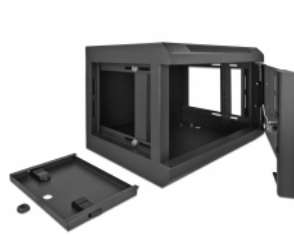

Delock Armadio di rete da 10" con anta in vetro 4U nero

Descrizione

Questo armadio di rete Delock può essere utilizzato per il montaggio su supporto o a parete ed è ideale per l'installazione di dispositivi da 10", ad es. pannelli patch.

Facile accesso ai dispositivi

I pannelli laterali rimovibili consentono un accesso facile e veloce ai dispositivi installati nella parte posteriore dell'armadio di rete.

Porta anteriore bloccabile con finestra di visualizzazione

L'armadio di rete può essere chiuso a chiave per garantire una maggiore sicurezza. La finestra di visualizzazione consente di visualizzare l'interno dell'armadio di rete in qualsiasi momento.

Sistema di ventilazione ottimale

Le fessure di ventilazione integrate sulla piastra di copertura superiore garantiscono una ventilazione ottimale dei dispositivi installati.

Specifiche

- Armadio di rete da 10" per montaggio su supporto o a parete, 4U
- 2 guide profilate sul lato anteriore
- La cerniera della porta può essere selezionata in modo variabile (sinistra o destra)
- Boccola passacavo possibile nel pavimento e nella parte superiore, compresi i tappi di copertura
- Porta anteriore con vetro di sicurezza, chiudibile a chiave
- Pannelli laterali rimovibili
- Fessure di ventilazione per l'aerazione
- Profondità di montaggio: max. 240 mm
- Capacità di carico: max. 40 kg
- Peso: ca. 6 kg
- Colore: nero
- Materiale: metallo
- Dimensioni (LxPxA): ca. 350 x 280 x 255 mm

Contenuto della confezione

- Armadio di rete
- 2 x chiave
- 20 x viti M6
- 20 x rondella
- 20 x dadi ingabbiati

Articolo n. 43379

EAN: 4043619433797

Paese di origine: China

Pacchetto: Box

Immagini