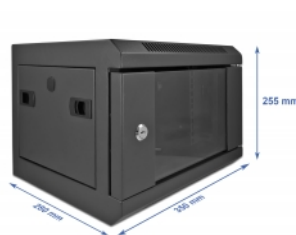

Delock Armadio di rete da 10" con anta in vetro 4U nero

Descrizione

Questo armadio di rete Delock può essere utilizzato per il montaggio su supporto o a parete ed è ideale per l'installazione di dispositivi da 10", ad es. pannelli patch.

Facile accesso ai dispositivi

I pannelli laterali rimovibili consentono un accesso facile e veloce ai dispositivi installati nella parte posteriore dell'armadio di rete.

Porta anteriore bloccabile con finestra di visualizzazione

L'armadio di rete può essere chiuso a chiave per garantire una maggiore sicurezza. La finestra di visualizzazione consente di visualizzare l'interno dell'armadio di rete in qualsiasi momento.

Sistema di ventilazione ottimale

Le fessure di ventilazione integrate sulla piastra di copertura superiore garantiscono una ventilazione ottimale dei dispositivi installati.

Specifiche

- Armadio di rete da 10" per montaggio su supporto o a parete, 4U
- 2 guide profilate sul lato anteriore
- La cerniera della porta può essere selezionata in modo variabile (sinistra o destra)
- Boccola passacavo possibile nel pavimento e nella parte superiore, compresi i tappi di copertura
- Porta anteriore con vetro di sicurezza, chiudibile a chiave
- Pannelli laterali rimovibili
- Fessure di ventilazione per l'aerazione
- Profondità di montaggio: max. 240 mm
- Capacità di carico: max. 40 kg
- Peso: ca. 6 kg
- Colore: nero
- Materiale: metallo
- Dimensioni (LxPxA): ca. 350 x 280 x 255 mm

Contenuto della confezione

- Armadio di rete
- 2 x chiave
- 20 x viti M6
- 20 x rondella
- 20 x dadi ingabbiati

Articolo n. 43379

EAN: 4043619433797

Paese di origine: China

Pacchetto: Box

Immagini