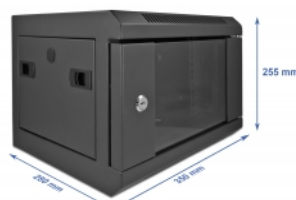

Delock Κυτίο Δικτύου 10" με γυάλινη πόρτα 4U μαύρο

Περιγραφή

Αυτό το κυτίο δικτύου της Delock μπορεί να χρησιμοποιηθεί ως βάση ή για τοποθέτηση σε τοίχο και είναι ιδανικό για την εγκατάσταση συσκευών 10" π.χ. τμήματα πλάκας.

Εύκολη πρόσβαση στις συσκευές

Οι αφαιρούμενες πλευρικές πλάκες επιτρέπουν μια εύκολη και γρήγορη πρόσβαση στις εγκατεστημένες συσκευές στο πλαϊνό τμήμα του κυτίου δικτύου.

Η μπροστινή πόρτα μπορεί να κλειδωθεί και διαθέτει παράθυρο θέασης

Χαρακτηριστικά

- Κυτίο δικτύου 10" για βάση ή τοποθέτηση σε τοίχο, 4U
- 2 πλαϊνές ράγες στο μπροστινό τμήμα
- Οι μεντεσέδες της πόρτας μπορούν να επιλεχθούν ποικιλότροπα (αριστερά ή δεξιά)
- Η εναπόθεση των καλωδίων είναι δυνατή στο πάτωμα ή στο πάνω μέρος, συμπεριλαμβανομένων και των καπακιών κάλυψης
- Μπροστινή πόρτα με γυαλί ασφαλείας, με δυνατότητα κλειδώματος
- Αφαιρούμενες πλευρικές πλάκες
- Υποδοχές εξαερισμού για εξαερισμό
- Βάθος στήριξης: μέγ. 240 mm
- Δυνατότητα φορτίου: μέγ. 40 κ.
- Βάρος: περ. 6 kg
- Χρώμα: μαύρο
- Υλικό: μέταλλο
- Διαστάσεις (ΜxΠxΥ): περ. 350 x 280 x 255 mm

Περιεχόμενα συσκευασίας

- Κυτίο δικτύου
- 2 x πλήκτρα
- 20 x βίδες M6
- 20 x Ροδέλα
- 20 x έγκλειστα παξιμάδια

Αρ. προϊόντος 43379

EAN: 4043619433797

Χώρα προέλευσης: China

Συσκευασία: Συσκευασία

Εικόνες

General	
Mounting type:	10 in Τοποθέτηση σε τοίχο
Physical characteristics	
Υλικό:	μέταλλο
Μήκος:	350 mm
Width:	280 mm
Height:	250 mm
Χρώμα:	μαύρο