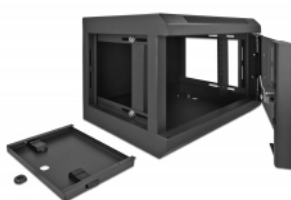

Delock Κυτίο Δικτύου 10" με γυάλινη πόρτα 4U μαύρο

Περιγραφή

Αυτό το κυτίο δικτύου της Delock μπορεί να χρησιμοποιηθεί ως βάση ή για τοποθέτηση σε τοίχο και είναι ιδανικό για την εγκατάσταση συσκευών 10" π.χ. τμήματα πλάκας.

Εύκολη πρόσβαση στις συσκευές

Οι αφαιρούμενες πλευρικές πλάκες επιτρέπουν μια εύκολη και γρήγορη πρόσβαση στις εγκατεστημένες συσκευές στο πλαϊνό τμήμα του κυτίου δικτύου.

Η μπροστινή πόρτα μπορεί να κλειδωθεί και διαθέτει παράθυρο θέασης

Το κυτίο δικτύου μπορεί να κλειδωθεί για να διαβεβαιώσει μεγαλύτερη ασφάλεια. Το παράθυρο θέασης επιτρέπει την επιθεώρηση εσωτερικά του κυτίου δικτύου συνεχώς.

Σύστημα μέγιστου εξαερισμού

Οι ενσωματωμένες υποδοχές εξαερισμού στην πάνω πλάκα του καλύμματος διαβεβαιώνουν τον μέγιστο εξαερισμό των εγκατεστημένων συσκευών.

Χαρακτηριστικά

- Κυτίο δικτύου 10" για βάση ή τοποθέτηση σε τοίχο, 4U
- 2 πλαϊνές ράγες στο μπροστινό τμήμα
- Οι μεντεσέδες της πόρτας μπορούν να επιλεχθούν ποικιλότροπα (αριστερά ή δεξιά)
- Η εναπόθεση των καλωδίων είναι δυνατή στο πάτωμα ή στο πάνω μέρος, συμπεριλαμβανομένων και των καπακιών κάλυψης
- Μπροστινή πόρτα με γυαλί ασφαλείας, με δυνατότητα κλειδώματος
- Αφαιρούμενες πλευρικές πλάκες
- Υποδοχές εξαερισμού για εξαερισμό
- Βάθος στήριξης: μέγ. 240 mm
- Δυνατότητα φορτίου: μέγ. 40 κ.
- Βάρος: περ. 6 kg
- Χρώμα: μαύρο
- Υλικό: μέταλλο
- Διαστάσεις (ΜxΠxΥ): περ. 350 x 280 x 255 mm

Περιεχόμενα συσκευασίας

- Κυτίο δικτύου
- 2 x πλήκτρα
- 20 x βίδες M6
- 20 x Ροδέλα
- 20 x έγκλειστα παξιμάδια

Αρ. προϊόντος 43379

EAN: 4043619433797

Χώρα προέλευσης: China

Συσκευασία: Συσκευασία

Εικόνες