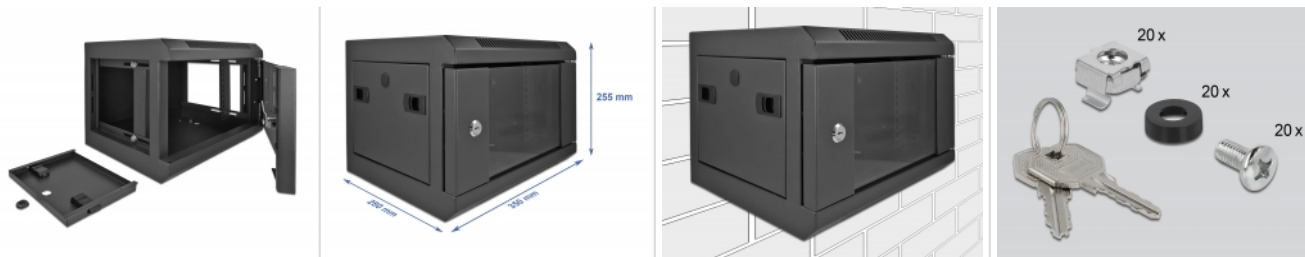

Delock 10" Síťová skříň se skleněnými dvířky, 4U, černá

Popis

Tuto síťovou skříň značky Delock lze použít k postavení nebo k montáži na stěnu a je ideální k instalaci zařízení rozměru 10", jako například patch panelů.

Snadný přístup k zařízením

Snímatelné boční panely umožňují snadný a rychlý přístup k zařízením nainstalovaným na zadní straně síťové skříňe.

Uzamykatelné přední dveře s nahlížecím okénkem

Síťovou skříň je možno pro zajištění lepšího zabezpečení uzamknout. Nahlížecí okénko umožňuje kdykoli se do síťové skříňe podívat.

Optimální větrací systém

Integrované větrací štěrbinové otvory na horní ploše krycí desky zajistí optimální odvětrání instalovaných zařízení.

Specifikace

- Síťová skříň rozměru 10" k postavení nebo k montáži na stěnu, 4U
- 2 profilové kolejničky na přední straně
- Závěs dvířek je možno volit různě (levá nebo pravá dvířka)
- Možnost umístění kabelových průchodků na podlahu a nahoru, včetně krycích čepiček
- Přední dvířka s bezpečnostním sklem, uzamykatelná
- Snímatelné boční panely
- Větrací otvory k odvětrávání
- Montážní hloubka: max. 240 mm
- Zatěžovací kapacita: max. 40 kg
- Váha: cca. 6 kg
- Barva: černá
- Materiál: kov
- Rozměry (DxŠxV): cca. 350 x 280 x 255 mm

Číslo produktu 43379

EAN: 4043619433797

Země původu: China

Balení: Box

Obsah balení

- Síťová skříň
- 2 x klíč
- 20 x šroubky M6
- 20 x podložka
- 20 x klecové matice

Příslušenství

General	
Mounting type:	10 in Montáž na zeď
Physical characteristics	
Materiál:	kov
Délka:	350 mm
Width:	280 mm
Height:	250 mm
Barva:	černá