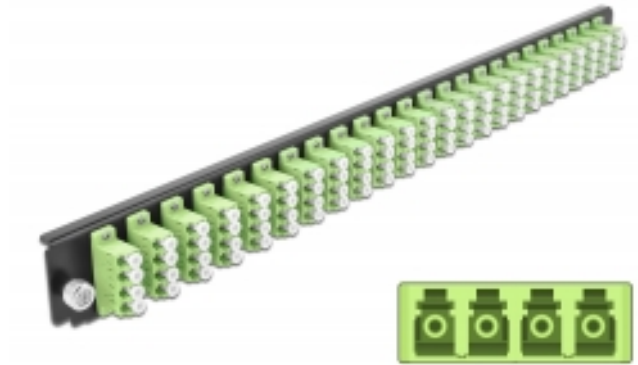

# Delock 19" Frontpanel för skarvbox 24 portar LC Quad limegrön

## Beskrivning

Frontpanel från Delock som kan monteras i en 19" skarvbox från Delock.

## Specifikationer

- Anslutning:  
24 x LC Quad hona >  
24 x LC Quad hona
- Färg: limegrön
- För 96 OM5-Multimodefiber
- Zirkonkeramikbeslag med skyddskåpa
- För montering i 19" skarvbox, 1U
- Hölje färg: svart
- Mått (LxBxH): ca 482,6 x 44,0 x 44,0 mm

## Paketets innehåll

- 19" frontpanel för skarvbox