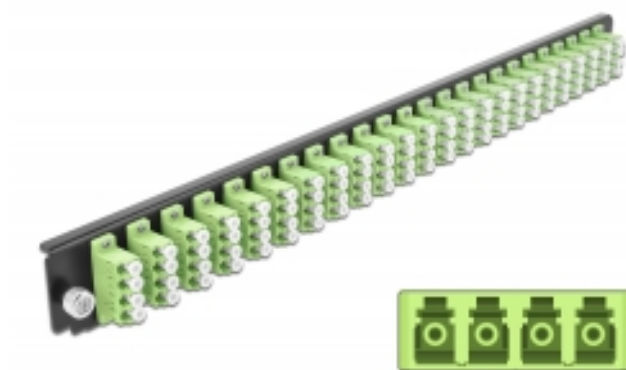

# Delock 19" Panoul frontal al manșonului de legătură, 24 porturi LC Quad, verde lime

## Descriere scurta

Acest panou frontal de la Delock poate fi montat într-un manșon de legătură 19" de la Delock.

## Specification

- Conectori:  
24 x mamă LC Quad >  
24 x mamă LC Quad
- Culoare: verde lime
- Pentru 96 de fibre cu un Multimode OM5
- Ferulă ceramică din zirconiu, cu capac de protecție
- Pentru montarea într-un manșon de legătură 19", 1U
- Carcasa uitoare: negru
- Dimensiunii (LxlxÎ): aprox. 482,6 x 44,0 x 44,0 mm

## Cerinte de sistem

- Delock 19" Manșon de legătură din fibră optică 43350