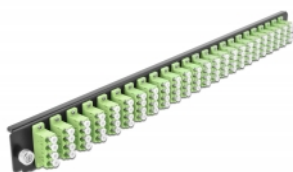

Delock 19" Panoul frontal al manșonului de legătură, 24 porturi LC Quad, verde lime

Descriere scurta

Acest panou frontal de la Delock poate fi montat într-un manșon de legătură 19" de la Delock.

Specification

- Conectori:
  24 x mamă LC Quad >
  24 x mamă LC Quad
- Culoare: verde lime
- Pentru 96 de fibre cu un Multimode OM5
- Ferulă ceramică din zirconiu, cu capac de protecție
- Pentru montarea într-un manșon de legătură 19", 1U
- Carcasa uitoare: negru
- Dimensiunii (LxlxÎ): aprox. 482,6 x 44,0 x 44,0 mm

Cerinte de sistem

- Delock 19" Manșon de legătură din fibră optică 43350

Pachetul contine

- 19" panoul frontal al manșonului de legătură

Nr. 43374

EAN: 4043619433742

Țara de origine: China

Pachet: White Box

Imagini