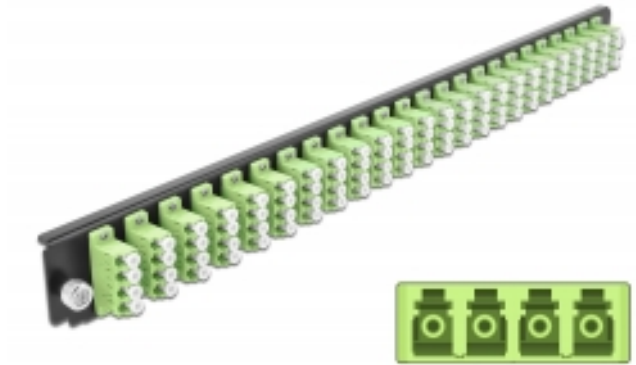

Delock Panel frontowy 19", 24 porty LC Quad, limonka

Opis

Panel Delock 19" może być montowany na puszcze Delock 19".

Specyfikacja

- Złącze:
24 x LC Quad żeński >
24 x LC Quad żeński
- Kolor: limonka
- Do światłowodów wielomodowy 96 OM5
- Tulejka z ceramiki cyrkonowej z zaślepką
- Do montowania puszce 19", 1U
- Obudowa kolor: czarny
- Wymiary (DxSxW): ok. 482,6 x 44,0 x 44,0 mm

Wymagania systemowe

- Puszka kablowa Delock 19" do światłowodu, 43350

Zawartość opakowania

- Panel frontowy puszki 19"

Numer artykułu 43374

EAN: 4043619433742

Kraj pochodzenia: China

Opakowanie: White Box

Zdjęcia

General

Mounting type: 19 in

Physical characteristics

Obudowa kolor: czarny

Depth: 44 mm

Width: 482,6 mm

Height: 44 mm