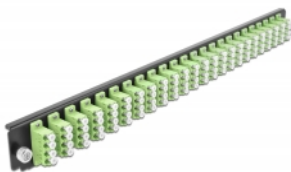

Delock Panel frontowy 19", 24 porty LC Quad, limonka

Opis

Panel Delock 19" może być montowany na puszcze Delock 19".

Specyfikacja

- Złącze:
24 x LC Quad żeński >
24 x LC Quad żeński
- Kolor: limonka
- Do światłowodów wielomodowy 96 OM5
- Tulejka z ceramiki cyrkonowej z zaślepką
- Do montowania puszce 19", 1U
- Obudowa kolor: czarny
- Wymiary (DxSxW): ok. 482,6 x 44,0 x 44,0 mm

Wymagania systemowe

- Puszka kablowa Delock 19" do światłowodu, 43350

Zawartość opakowania

- Panel frontowy puszki 19"

Numer artykułu 43374

EAN: 4043619433742

Kraj pochodzenia: China

Opakowanie: White Box

Zdjęcia

General

Mounting type: 19 in

Physical characteristics

Obudowa kolor: czarny

Depth: 44 mm

Width: 482,6 mm

Height: 44 mm