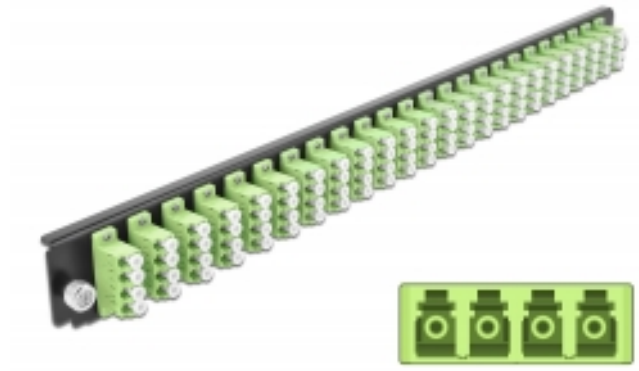

Delock Scatola di giunzione da 19" Pannello frontale da 24 porte LC Quad verde acido

Descrizione

Questo pannello frontale Delock può essere montato in una scatola di giunzione da 19" Delock.

Specifiche

- Connettori:
24 x LC Quad femmina >
24 x LC Quad femmina
- Colore: verde acido
- Per 96 fibre Multimode OM5
- Spinotto in ceramica di zirconio con tappo di protezione
- Per il montaggio in scatola di giunzione da 19", 1U
- Custodia colore: nero
- Dimensioni (LxPxA): ca. 482,6 x 44,0 x 44,0 mm

Requisiti di sistema

- Scatola di giunzione per fibre ottiche Delock da 19" 43350

Contenuto della confezione

- Pannello frontale della scatola di giunzione da 19"

Articolo n. 43374

EAN: 4043619433742

Paese di origine: China

Pacchetto: White Box

Immagini

General	
Mounting type:	19 in
Physical characteristics	
Custodia colore:	nero
Depth:	44 mm
Width:	482,6 mm
Height:	44 mm