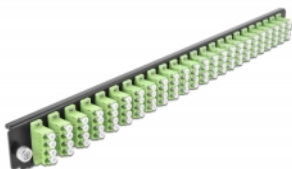

Delock Scatola di giunzione da 19" Pannello frontale da 24 porte LC Quad verde acido

Descrizione

Questo pannello frontale Delock può essere montato in una scatola di giunzione da 19" Delock.

Specifiche

- Connettori:
24 x LC Quad femmina >
24 x LC Quad femmina
- Colore: verde acido
- Per 96 fibre Multimode OM5
- Spinotto in ceramica di zirconio con tappo di protezione
- Per il montaggio in scatola di giunzione da 19", 1U
- Custodia colore: nero
- Dimensioni (LxPxA): ca. 482,6 x 44,0 x 44,0 mm

Requisiti di sistema

- Scatola di giunzione per fibre ottiche Delock da 19" 43350

Contenuto della confezione

- Pannello frontale della scatola di giunzione da 19"

Articolo n. 43374

EAN: 4043619433742

Paese di origine: China

Pacchetto: White Box

Immagini

General	
Mounting type:	19 in
Physical characteristics	
Custodia colore:	nero
Depth:	44 mm
Width:	482,6 mm
Height:	44 mm