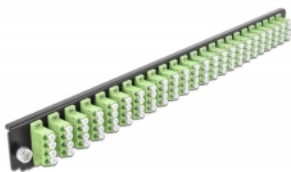

Delock 19" Spleißbox Frontblende 24 Port LC Quad lindgrün

Kurzbeschreibung

Diese Frontblende von Delock kann in die 19" Spleißbox von Delock eingebaut werden.

Spezifikation

- Anschlüsse:
24 x LC Quad Buchse >
24 x LC Quad Buchse
- Farbe: lindgrün
- Für 96 OM5 Multimode Fasern
- Zirconium Keramik Ferrule mit Schutzkappe
- Zur Montage in 19" Spleißbox, 1 HE
- Gehäusefarbe: schwarz
- Maße (LxBxH): ca. 482,6 x 44,0 x 44,0 mm

Systemvoraussetzungen

- Delock 19" Glasfaser Spleißbox 43350

Packungsinhalt

- 19" Spleißbox Frontblende

Artikel-Nr. 43374

EAN: 4043619433742

Ursprungsland: China

Verpackung: White Box

Abbildungen

Allgemein

Montageart: 19"

Physikalische Eigenschaften

Gehäusefarbe: schwarz

Tiefe: 44 mm

Breite: 482,6 mm

Höhe: 44 mm