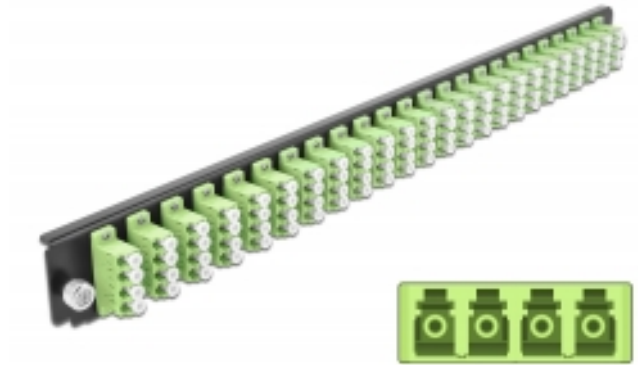

Delock 19" Spleißbox Frontblende 24 Port LC Quad lindgrün

Kurzbeschreibung

Diese Frontblende von Delock kann in die 19" Spleißbox von Delock eingebaut werden.

Spezifikation

- Anschlüsse:
24 x LC Quad Buchse >
24 x LC Quad Buchse
- Farbe: lindgrün
- Für 96 OM5 Multimode Fasern
- Zirconium Keramik Ferrule mit Schutzkappe
- Zur Montage in 19" Spleißbox, 1 HE
- Gehäusefarbe: schwarz
- Maße (LxBxH): ca. 482,6 x 44,0 x 44,0 mm

Systemvoraussetzungen

- Delock 19" Glasfaser Spleißbox 43350

Packungsinhalt

- 19" Spleißbox Frontblende

Artikel-Nr. 43374

EAN: 4043619433742

Ursprungsland: China

Verpackung: White Box

Abbildungen

Allgemein

Montageart: 19"

Physikalische Eigenschaften

Gehäusefarbe: schwarz

Tiefe: 44 mm

Breite: 482,6 mm

Höhe: 44 mm