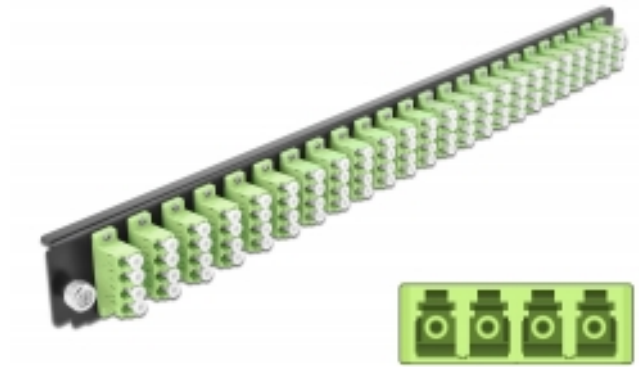

Delock Přední panel spojovací krabice rozměru 19" na 24 vývodů, LC Quad, žlutozelená

Popis

Tento přední panel značky Delock lze namontovat do spojovací krabice rozměru 19" značky Delock.

Specifikace

- Konektor:
24 x LC Quad samice >
24 x LC Quad samice
- Barva: žlutozelená
- Pro 96 multimód vláken OM5
- Zirkonický keramický kroužek s ochranou krytkou
- K montáži do spojovací krabice rozměru 19", 1U
- Pouzdro barva: černá
- Rozměry (DxŠxV): cca. 482,6 x 44,0 x 44,0 mm

Systémové požadavky

- Spojovací krabice na optická vlákna 43350, rozměr 19", značky Delock

Obsah balení

- Přední panel spojovací krabice rozměru 19"

Číslo produktu 43374

EAN: 4043619433742

Země původu: China

Balení: White Box

Příslušenství

General	
Mounting type:	19 in
Physical characteristics	
Pouzdro barva:	černá
Depth:	44 mm
Width:	482,6 mm
Height:	44 mm