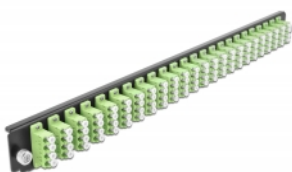

Delock Přední panel spojovací krabice rozměru 19" na 24 vývodů, LC Quad, žlutozelená

Popis

Tento přední panel značky Delock lze namontovat do spojovací krabice rozměru 19" značky Delock.

Specifikace

- Konektor:
24 x LC Quad samice >
24 x LC Quad samice
- Barva: žlutozelená
- Pro 96 multimód vláken OM5
- Zirkonický keramický kroužek s ochranou krytkou
- K montáži do spojovací krabice rozměru 19", 1U
- Pouzdro barva: černá
- Rozměry (DxŠxV): cca. 482,6 x 44,0 x 44,0 mm

Systémové požadavky

- Spojovací krabice na optická vlákna 43350, rozměr 19", značky Delock

Obsah balení

- Přední panel spojovací krabice rozměru 19"

Číslo produktu 43374

EAN: 4043619433742

Země původu: China

Balení: White Box

Příslušenství

General	
Mounting type:	19 in
Physical characteristics	
Pouzdro barva:	černá
Depth:	44 mm
Width:	482,6 mm
Height:	44 mm