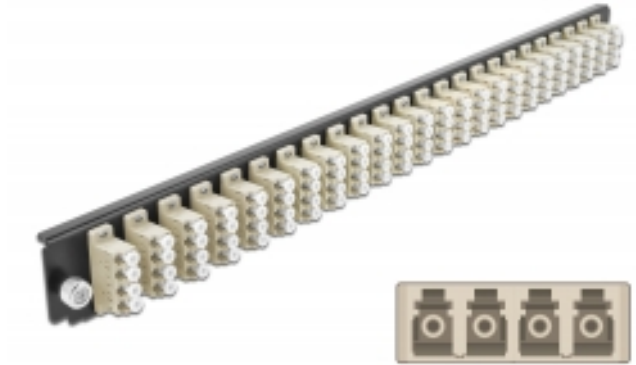

## Delock 19" kötő doboz első panelje 24 porttal LC Quad bézs

### Leírás

Ez a Delock első panel beépíthető egy Delock 19" kötő dobozba.

### Műszaki adatok

- Csatlakozó:  
24 x LC Quad hüvely >  
24 x LC Quad hüvely
- Szín: bézs
- 96 db. OM2, többszörös módozatú szálhoz
- Cirkónia kerámiából készült kábelátvezető, védősapkával
- 19" kötő dobozba való beépítéshez, 1U
- Borítás szín: fekete
- Méretek (HxSzxM): kb. 482,6 x 44,0 x 44,0 mm

### A csomag tartalma

- 19" kötő doboz első panelje