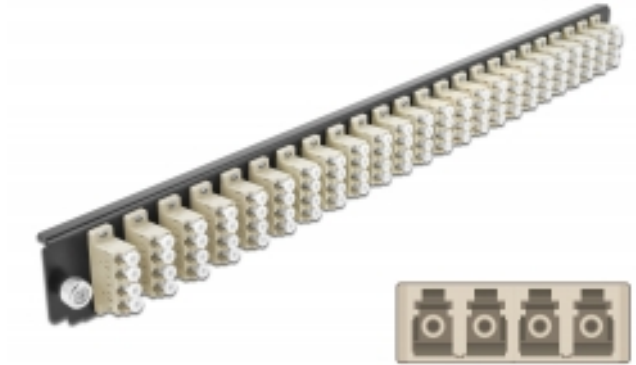

Delock 19" Frontpanel för skarvbox 24 portar LC Quad beige

Beskrivning

Frontpanel från Delock som kan monteras i en 19" skarvbox från Delock.

Specifikationer

- Anslutning:
24 x LC Quad hona >
24 x LC Quad hona
- Färg: beige
- För 96 OM2-Multimodefiber
- Zirkonkeramikbeslag med skyddskåpa
- För montering i 19" skarvbox, 1U
- Hölje färg: svart
- Mått (LxBxH): ca 482,6 x 44,0 x 44,0 mm

Systemkrav

- Delock 19" skarvbox för fiberoptik 43350

Paketets innehåll

- 19" frontpanel för skarvbox

Artikelnummer 43371

EAN: 4043619433711

Ursprungsland: China

Paket: White Box

Bilder

General	
Mounting type:	19 in
Physical characteristics	
Hölje färg:	svart
Depth:	44 mm
Width:	482,6 mm
Height:	44 mm