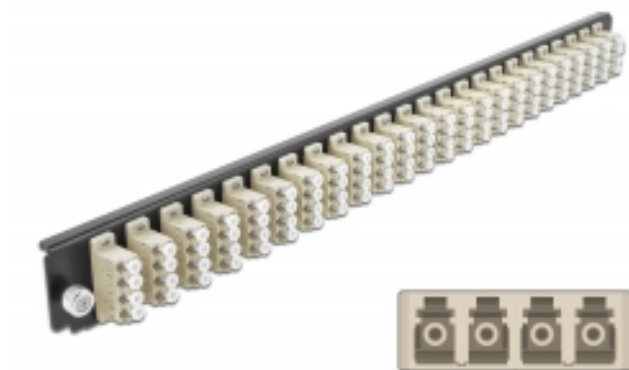

Delock 19" Panoul frontal al manșonului de legătură, 24 porturi LC Quad, bej

Descriere scurta

Acest panou frontal de la Delock poate fi montat într-un manșon de legătură 19" de la Delock.

Specification

- Conectori:
24 x mamă LC Quad >
24 x mamă LC Quad
- Culoare: bej
- Pentru 96 de fibre cu un Multimode OM2
- Ferulă ceramică din zirconiu, cu capac de protecție
- Pentru montarea într-un manșon de legătură 19", 1U
- Carcasa uitoare: negru
- Dimensiunii (LxlxÎ): aprox. 482,6 x 44,0 x 44,0 mm

Cerinte de sistem

- Delock 19" Manșon de legătură din fibră optică 43350

Pachetul contine

- 19" panoul frontal al manșonului de legătură

Nr. 43371

EAN: 4043619433711

Țara de origine: China

Pachet: White Box

Imagini

General

Mounting type: 19 in

Physical characteristics

Carcasa uloare: negru

Depth: 44 mm

Width: 482,6 mm

Height: 44 mm