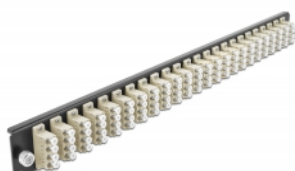

Delock 19" Panoul frontal al manșonului de legătură, 24 porturi LC Quad, bej

Descriere scurta

Acest panou frontal de la Delock poate fi montat într-un manșon de legătură 19" de la Delock.

Specification

- Conectori:
24 x mamă LC Quad >
24 x mamă LC Quad
- Culoare: bej
- Pentru 96 de fibre cu un Multimode OM2
- Ferulă ceramică din zirconiu, cu capac de protecție
- Pentru montarea într-un manșon de legătură 19", 1U
- Carcasa uitoare: negru
- Dimensiunii (LxlxÎ): aprox. 482,6 x 44,0 x 44,0 mm

Cerinte de sistem

- Delock 19" Manșon de legătură din fibră optică 43350

Pachetul contine

- 19" panoul frontal al manșonului de legătură

Nr. 43371

EAN: 4043619433711

Țara de origine: China

Pachet: White Box

Imagini

General

Mounting type: 19 in

Physical characteristics

Carcasa uloare: negru

Depth: 44 mm

Width: 482,6 mm

Height: 44 mm