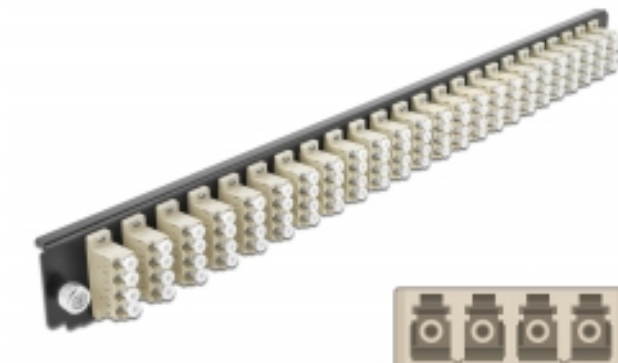

Delock Panel frontowy 19", 24 porty LC Quad, beżowy

Opis

Panel Delock 19" może być montowany na puszcze Delock 19".

Specyfikacja

- Złącze:
24 x LC Quad żeński >
24 x LC Quad żeński
- Kolor: beżowy
- Do światłowodów wielomodowy 96 OM2
- Tulejka z ceramiki cyrkonowej z zaślepką
- Do montowania puszce 19", 1U
- Obudowa kolor: czarny
- Wymiary (DxSxW): ok. 482,6 x 44,0 x 44,0 mm

Wymagania systemowe

- Puszka kablowa Delock 19" do światłowodu, 43350

Zawartość opakowania

- Panel frontowy puszki 19"

Numer artykułu 43371

EAN: 4043619433711

Kraj pochodzenia: China

Opakowanie: White Box

Zdjęcia

General

Mounting type: 19 in

Physical characteristics

Obudowa kolor: czarny

Depth: 44 mm

Width: 482,6 mm

Height: 44 mm