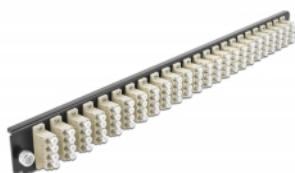

Delock Panel frontowy 19", 24 porty LC Quad, beżowy

Opis

Panel Delock 19" może być montowany na puszcze Delock 19".

Specyfikacja

- Złącze:
24 x LC Quad żeński >
24 x LC Quad żeński
- Kolor: beżowy
- Do światłowodów wielomodowy 96 OM2
- Tulejka z ceramiki cyrkonowej z zaślepką
- Do montowania puszce 19", 1U
- Obudowa kolor: czarny
- Wymiary (DxSxW): ok. 482,6 x 44,0 x 44,0 mm

Wymagania systemowe

- Puszka kablowa Delock 19" do światłowodu, 43350

Zawartość opakowania

- Panel frontowy puszki 19"

Numer artykułu 43371

EAN: 4043619433711

Kraj pochodzenia: China

Opakowanie: White Box

Zdjęcia

General

Mounting type: 19 in

Physical characteristics

Obudowa kolor: czarny

Depth: 44 mm

Width: 482,6 mm

Height: 44 mm