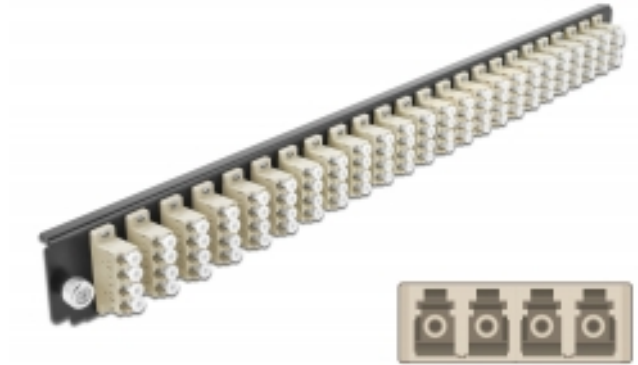

## Delock Prednja ploča 19" spojne kutije 24 ulaza LC Quad bež

### Opis

Ova prednja ploča tvrtke Delock može se montirati u 19" spojnu kutiju tvrtke Delock.

### Tehnički podaci

- Priključak:  
24 x LC Quad ženski >  
24 x LC Quad ženski
- Boja: bež
- Za 96 OM2 višemodni vlakna
- Cirkonijski keramički prsten s poklopcem za zaštitu
- Za montiranje u 19" spojnu kutiju, 1U
- Kućište boja: crno
- Mjere (DxŠxV): oko 482,6 x 44,0 x 44,0 mm

### Preduvjeti sustava

- Delock 19" spojna kutija s optičkim vlaknima 43350