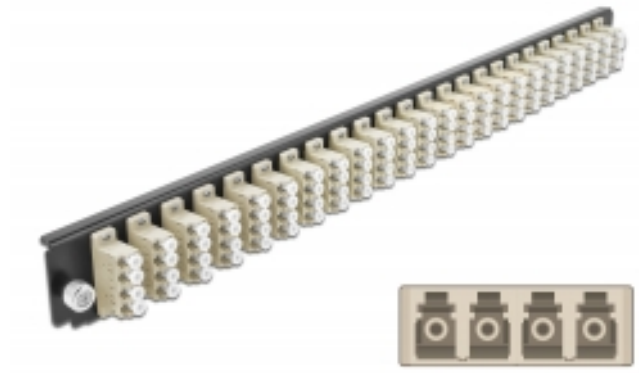

Delock Scatola di giunzione da 19" Pannello frontale da 24 porte LC Quad beige

Descrizione

Questo pannello frontale Delock può essere montato in una scatola di giunzione da 19" Delock.

Specifiche

- Connettori:
24 x LC Quad femmina >
24 x LC Quad femmina
- Colore: beige
- Per 96 fibre Multimode OM2
- Spinotto in ceramica di zirconio con tappo di protezione
- Per il montaggio in scatola di giunzione da 19", 1U
- Custodia colore: nero
- Dimensioni (LxPxA): ca. 482,6 x 44,0 x 44,0 mm

Requisiti di sistema

- Scatola di giunzione per fibre ottiche Delock da 19" 43350

Contenuto della confezione

- Pannello frontale della scatola di giunzione da 19"

Articolo n. 43371

EAN: 4043619433711

Paese di origine: China

Pacchetto: White Box

Immagini

General

Mounting type: 19 in

Physical characteristics

Custodia colore: nero

Depth: 44 mm

Width: 482,6 mm

Height: 44 mm