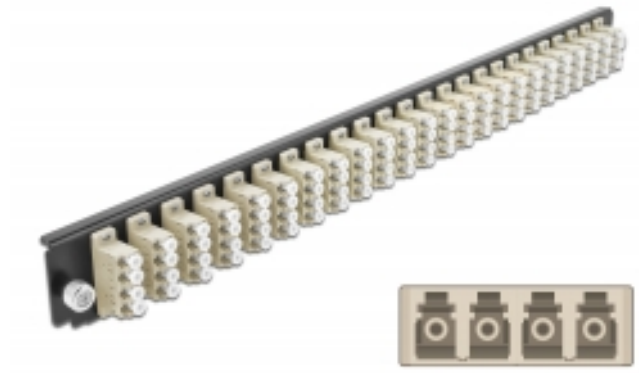

# Delock 19" Εμπρόσθιο Κάλυμμα Κυτίου Σύνδεσης με 24 θύρες LC Quad σύνδεσης μπεζ

## Περιγραφή

Αυτό το εμπρόσθιο κάλυμμα της Delock μπορεί να τοποθετηθεί σε ένα κατσίο σύνδεσης 19" της Delock.

## Χαρακτηριστικά

- Συνδετήρας:  
24 x LC Quad θηλυκό >  
24 x LC Quad θηλυκό
- Χρώμα: μπεζ
- Για οπτικές Πολυτροπικό λειτουργίας 96 OM2
- Κεραμικός δακτύλιος καλωδίων ζirkονίου με προστατευτικό καπάκι
- Για τοποθέτηση σε κατσίο σύνδεσης 19", 1U
- Περίβλημα Χρώμα: μαύρο
- Διαστάσεις (ΜxΠxΥ): περ. 482,6 x 44,0 x 44,0 mm

## Περιεχόμενα συσκευασίας

- 19" εμπρόσθιο κάλυμμα κατσίου σύνδεσης