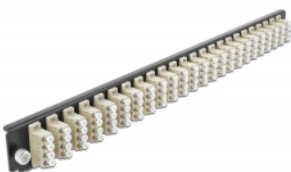

Delock 19" Εμπρόσθιο Κάλυμμα Κυτίου Σύνδεσης με 24 θύρες LC Quad σύνδεσης μπεζ

Περιγραφή

Αυτό το εμπρόσθιο κάλυμμα της Delock μπορεί να τοποθετηθεί σε ένα κατσίο σύνδεσης 19" της Delock.

Χαρακτηριστικά

- Συνδετήρας:
  24 x LC Quad θηλυκό >
  24 x LC Quad θηλυκό
- Χρώμα: μπεζ
- Για οπτικές Πολυτροπικό λειτουργίας 96 OM2
- Κεραμικός δακτύλιος καλωδίων ζirkονίου με προστατευτικό καπάκι
- Για τοποθέτηση σε κατσίο σύνδεσης 19", 1U
- Περίβλημα Χρώμα: μαύρο
- Διαστάσεις (ΜxΠxΥ): περ. 482,6 x 44,0 x 44,0 mm

Απαιτήσεις συστήματος

- Delock 19" Κυτίου Σύνδεσης Οπτικών Ινών 43350

Περιεχόμενα συσκευασίας

- 19" εμπρόσθιο κάλυμμα κατσίου σύνδεσης

Αρ. προϊόντος 43371

EAN: 4043619433711

Χώρα προέλευσης: China

Συσκευασία: White Box

Εικόνες