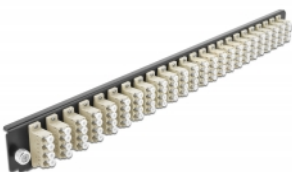

Delock Caja de empalme Panel Frontal 24 puertos LC Quad beis de 19"

Descripción

Se puede montar este panel frontal de Delock en una caja de empalme de 19" de Delock.

Especificación técnica

- Conectores:
24 x LC Quad hembra >
24 x LC Quad hembra
- Color: beis
- Para 96 fibras multimodo OM2
- Contera de cerámica de circonio con tapa de protección
- Para montar en caja de empalmes de 19", 1U
- Carcasa color: negro
- Dimensiones (LxANxAL): aprox. 482,6 x 44,0 x 44,0 mm

Requisitos del sistema

- Caja de empalme de fibra óptica Delock 43350 de 19"

Contenido del paquete

- Caja de empalme panel frontal de 19"

Número de elemento 43371

EAN: 4043619433711

Pais de origen: China

Paquete: White Box

Image

General	
Mounting type:	19 in
Physical characteristics	
Carcasa color:	negro
Depth:	44 mm
Width:	482,6 mm
Height:	44 mm