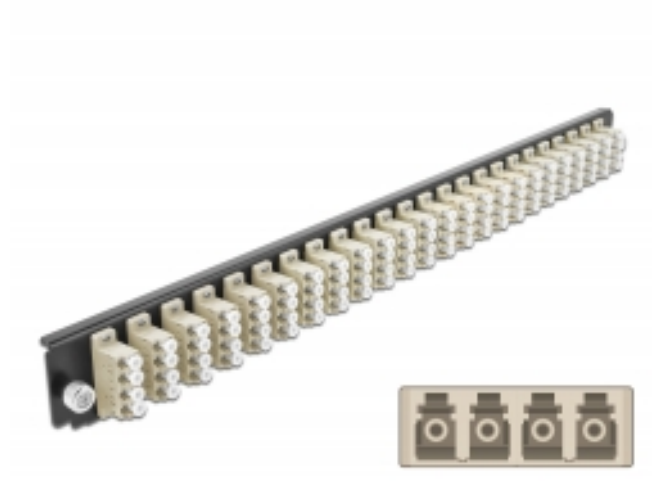

Delock Caja de empalme Panel Frontal 24 puertos LC Quad beis de 19"

Descripción

Se puede montar este panel frontal de Delock en una caja de empalme de 19" de Delock.

Especificación técnica

- Conectores:
24 x LC Quad hembra >
24 x LC Quad hembra
- Color: beis
- Para 96 fibras multimodo OM2
- Contera de cerámica de circonio con tapa de protección
- Para montar en caja de empalmes de 19", 1U
- Carcasa color: negro
- Dimensiones (LxANxAL): aprox. 482,6 x 44,0 x 44,0 mm

Requisitos del sistema

- Caja de empalme de fibra óptica Delock 43350 de 19"

Contenido del paquete

- Caja de empalme panel frontal de 19"

Número de elemento 43371

EAN: 4043619433711

Pais de origen: China

Paquete: White Box

Image

General	
Mounting type:	19 in
Physical characteristics	
Carcasa color:	negro
Depth:	44 mm
Width:	482,6 mm
Height:	44 mm