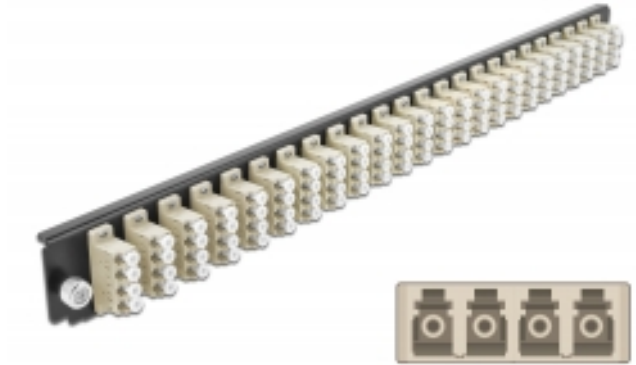

Delock 19" Spleißbox Frontblende 24 Port LC Quad beige

Kurzbeschreibung

Diese Frontblende von Delock kann in die 19" Spleißbox von Delock eingebaut werden.

Spezifikation

- Anschlüsse:
24 x LC Quad Buchse >
24 x LC Quad Buchse
- Farbe: beige
- Für 96 OM2 Multimode Fasern
- Zirconium Keramik Ferrule mit Schutzkappe
- Zur Montage in 19" Spleißbox, 1 HE
- Gehäusefarbe: schwarz
- Maße (LxBxH): ca. 482,6 x 44,0 x 44,0 mm

Systemvoraussetzungen

- Delock 19" Glasfaser Spleißbox 43350

Packungsinhalt

- 19" Spleißbox Frontblende

Artikel-Nr. 43371

EAN: 4043619433711

Ursprungsland: China

Verpackung: White Box

Abbildungen

Allgemein

Montageart: 19"

Physikalische Eigenschaften

Gehäusefarbe: schwarz

Tiefe: 44 mm

Breite: 482,6 mm

Höhe: 44 mm