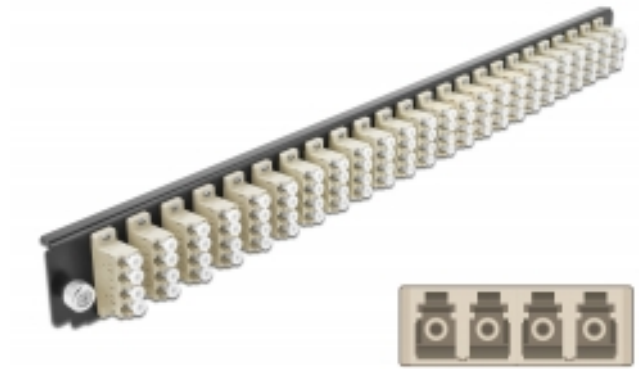

# Delock Přední panel spojovací krabice rozměru 19" na 24 vývodů, LC Quad, šedá

## Popis

Tento přední panel značky Delock lze namontovat do spojovací krabice rozměru 19" značky Delock.

## Specifikace

- Konektor:  
24 x LC Quad samice >  
24 x LC Quad samice
- Barva: šedá
- Pro 96 multimód vláken OM2
- Zirkonický keramický kroužek s ochranou krytkou
- K montáži do spojovací krabice rozměru 19", 1U
- Pouzdro barva: černá
- Rozměry (DxŠxV): cca. 482,6 x 44,0 x 44,0 mm

## Obsah balení

- Přední panel spojovací krabice rozměru 19"