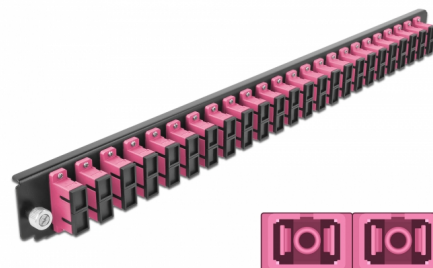

Delock 19" kötő doboz első panele 24 porttal SC Duplex ibolya

Leírás

Ez a Delock első panel beépíthető egy Delock 19" kötő dobozba.

Tételszám 43367

EAN: 4043619433674

Származási hely: China

Csomag: White Box

Műszaki adatok

- Csatlakozó:
24 x SC Duplex hüvely >
24 x SC Duplex hüvely
- Szín: ibolya
- 48 db. OM4, többszörös módozatú szálhoz
- Cirkónia kerámiából készült kábelátvezető, védősapkával
- 19" kötő dobozba való beépítéshez, 1U
- Borítás szín: fekete
- Méretek (HxSzxM): kb. 482,6 x 44,0 x 44,0 mm

Rendszerkövetelmények

- Delock 19" optikai kötő doboz 43348

A csomag tartalma

- 19" kötő doboz első panelje

Képek

General

Mounting type:	19 in
----------------	-------

Physical characteristics

Borítás szín:	fekete
Depth:	44 mm
Width:	482,6 mm
Height:	44 mm