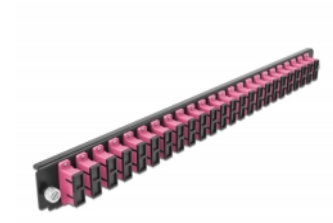

- 19" frontpanel för skarvbox

Bilder