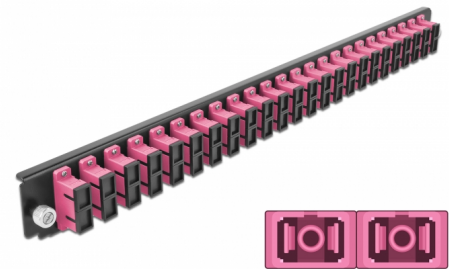

# Delock 19" Frontpanel för skarvbox 24 portar SC Duplex violett

## Beskrivning

Frontpanel från Delock som kan monteras i en 19" skarvbox från Delock.

## Specifikationer

- Anslutning:
  - 24 x SC Duplex hona >
  - 24 x SC Duplex hona
- Färg: violett
- För 48 OM4-Multimodefiber
- Zirkonkeramikbeslag med skyddskåpa
- För montering i 19" skarvbox, 1U
- Hölje färg: svart
- Mått (LxBxH): ca 482,6 x 44,0 x 44,0 mm

## Physical characteristics

Hölje färg:	svart
Depth:	44 mm
Width:	482,6 mm
Height:	44 mm