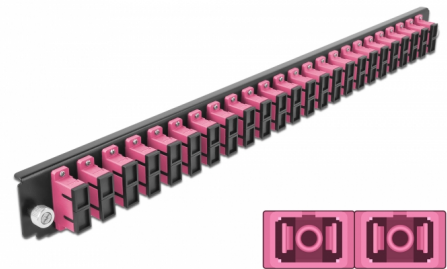

Delock 19" Panoul frontal al manșonului de legătură, 24 porturi SC Duplex, violet

Descriere scurta

Acest panou frontal de la Delock poate fi montat într-un manșon de legătură 19" de la Delock.

Nr. 43367

EAN: 4043619433674

Țara de origine: China

Pachet: White Box

Specification

- Conectori:
 - 24 x mamă SC Duplex >
 - 24 x mamă SC Duplex
- Culoare: violet
- Pentru 48 de fibre cu un Multimode OM4
- Ferulă ceramică din zirconiu, cu capac de protecție
- Pentru montarea într-un manșon de legătură 19", 1U
- Carcasa uoare: negru
- Dimensiunii (Lxlxl): aprox. 482,6 x 44,0 x 44,0 mm

Cerinte de sistem

- Delock 19" Manșon de legătură din fibră optică 43348

Pachetul contine

- 19" panoul frontal al manșonului de legătură

Imagini

General

Mounting type:	19 in
----------------	-------

Physical characteristics

Carcasa uloare:	negru
Depth:	44 mm
Width:	482,6 mm
Height:	44 mm