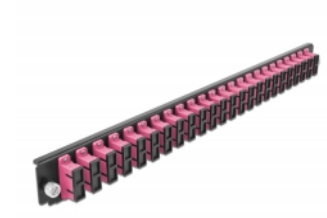

Delock 19" Panoul frontal al manșonului de legătură, 24 porturi SC Duplex, violet

Descriere scurta

Acest panou frontal de la Delock poate fi montat într-un manșon de legătură 19" de la Delock.

Nr. 43367

EAN: 4043619433674

Țara de origine: China

Pachet: White Box

Specification

- Conectori:
 - 24 x mamă SC Duplex >
 - 24 x mamă SC Duplex
- Culoare: violet
- Pentru 48 de fibre cu un Multimode OM4
- Ferulă ceramică din zirconiu, cu capac de protecție
- Pentru montarea într-un manșon de legătură 19", 1U
- Carcasa uoare: negru
- Dimensiunii (Lxlxl): aprox. 482,6 x 44,0 x 44,0 mm

Cerinte de sistem

- Delock 19" Manșon de legătură din fibră optică 43348

Pachetul contine

- 19" panoul frontal al manșonului de legătură

Imagini

General

Mounting type:	19 in
----------------	-------

Physical characteristics

Carcasa uloare:	negru
Depth:	44 mm
Width:	482,6 mm
Height:	44 mm