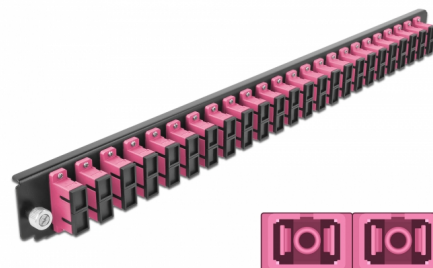

# Delock Prednja ploča 19" spojne kutije 24 ulaza SC Duplex ljubičasta

## Opis

Ova prednja ploča tvrtke Delock može se montirati u 19" spojnu kutiju tvrtke Delock.

## Tehnički podaci

- Priključak:
  - 24 x SC Duplex ženski >
  - 24 x SC Duplex ženski
- Boja: ljubičasta
- Za 48 OM4 višemodni vlakna
- Cirkonijev keramički prsten s poklopcem za zaštitu
- Za montiranje u 19" spojnu kutiju, 1U
- Kućište boja: crno
- Mjere (DxŠxV): oko 482,6 x 44,0 x 44,0 mm

## Physical characteristics

Kućište boja:	crna
Depth:	44 mm
Width:	482,6 mm
Height:	44 mm