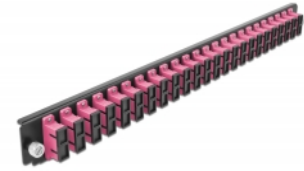

Delock Scatola di giunzione da 19" Pannello frontale da 24 porte SC Duplex viola

Descrizione

Questo pannello frontale Delock può essere montato in una scatola di giunzione da 19" Delock.

Articolo n. 43367

EAN: 4043619433674

Paese di origine: China

Pacchetto: White Box

Specifiche

- Connettori:
24 x SC Duplex femmina >
24 x SC Duplex femmina
- Colore: viola
- Per 48 fibre Multimode OM4
- Spinotto in ceramica di zirconio con tappo di protezione
- Per il montaggio in scatola di giunzione da 19", 1U
- Custodia colore: nero
- Dimensioni (LxPxA): ca. 482,6 x 44,0 x 44,0 mm

Requisiti di sistema

- Scatola di giunzione per fibre ottiche Delock da 19" 43348

Contenuto della confezione

- Pannello frontale della scatola di giunzione da 19"

Immagini

General

Mounting type:	19 in
----------------	-------

Physical characteristics

Custodia colore:	nero
Depth:	44 mm
Width:	482,6 mm
Height:	44 mm