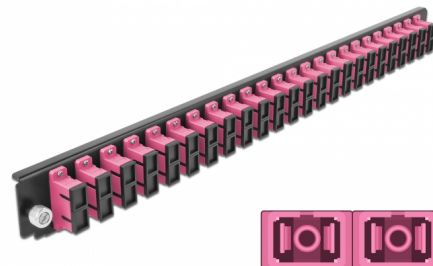

Delock Scatola di giunzione da 19" Pannello frontale da 24 porte SC Duplex viola

Descrizione

Questo pannello frontale Delock può essere montato in una scatola di giunzione da 19" Delock.

Articolo n. 43367

EAN: 4043619433674

Paese di origine: China

Pacchetto: White Box

Specifiche

- Connettori:
24 x SC Duplex femmina >
24 x SC Duplex femmina
- Colore: viola
- Per 48 fibre Multimode OM4
- Spinotto in ceramica di zirconio con tappo di protezione
- Per il montaggio in scatola di giunzione da 19", 1U
- Custodia colore: nero
- Dimensioni (LxPxA): ca. 482,6 x 44,0 x 44,0 mm

Requisiti di sistema

- Scatola di giunzione per fibre ottiche Delock da 19" 43348

Contenuto della confezione

- Pannello frontale della scatola di giunzione da 19"

Immagini

General

Mounting type:	19 in
----------------	-------

Physical characteristics

Custodia colore:	nero
Depth:	44 mm
Width:	482,6 mm
Height:	44 mm