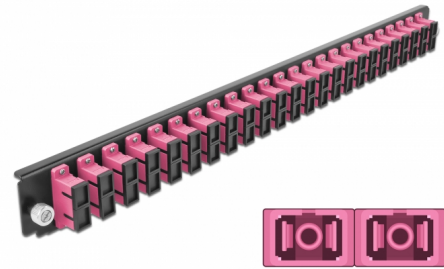

Delock 19" Εμπρόσθιο Κάλυμμα Κυτίου Σύνδεσης με 24 θύρες SC Duplex σύνδεσης βιολετί

Περιγραφή

Αυτό το εμπρόσθιο κάλυμμα της Delock μπορεί να τοποθετηθεί σε ένα κυτίο σύνδεσης 19" της Delock.

Αρ. προϊόντος 43367

EAN: 4043619433674

Χώρα προέλευσης: China

Συσκευασία: White Box

Χαρακτηριστικά

- Συνδετήρας:
24 x SC Duplex θηλυκό >
24 x SC Duplex θηλυκό
- Χρώμα: βιολετί
- Για οπτικές Πολυτροπικό λειτουργίας 48 OM4
- Κεραμικός δακτύλιος καλωδίων ζirkονίου με προστατευτικό καπάκι
- Για τοποθέτηση σε κυτίο σύνδεσης 19", 1U
- Περίβλημα Χρώμα: μαύρο
- Διαστάσεις (ΜxΠxΥ): περ. 482,6 x 44,0 x 44,0 mm

Απαιτήσεις συστήματος

- Delock 19" Κυτίου Σύνδεσης Οπτικών Ινών 43348

Περιεχόμενα συσκευασίας

- 19" εμπρόσθιο κάλυμμα κυτίου σύνδεσης

Εικόνες

General

Mounting type:	19 in
----------------	-------

Physical characteristics

Περιβλημα Χρώμα:	μαύρο
Depth:	44 mm
Width:	482,6 mm
Height:	44 mm