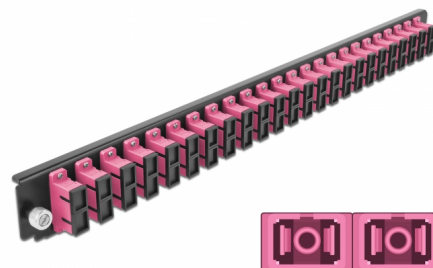

Delock Přední panel spojovací krabice rozměru 19" na 24 vývodů, SC Duplex, fialová

Popis

Tento přední panel značky Delock lze namontovat do spojovací krabice rozměru 19" značky Delock.

Číslo produktu 43367

EAN: 4043619433674

Země původu: China

Balení: White Box

Specifikace

- Konektor:
24 x SC Duplex samice >
24 x SC Duplex samice
- Barva: fialová
- Pro 48 multimód vláken OM4
- Zirkonický keramický kroužek s ochranou krytkou
- K montáži do spojovací krabice rozměru 19", 1U
- Pouzdro barva: černá
- Rozměry (DxŠxV): cca. 482,6 x 44,0 x 44,0 mm

Systémové požadavky

- Spojovací krabice na optická vlákna 43348, rozměr 19", značky Delock

Obsah balení

- Přední panel spojovací krabice rozměru 19"

Příslušenství

General

Mounting type:	19 in
----------------	-------

Physical characteristics

Pouzdro barva:	černá
Depth:	44 mm
Width:	482,6 mm
Height:	44 mm