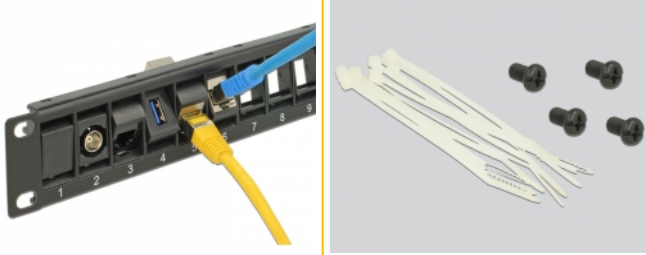

Delock 19" Keystone Patchpanel 24 Port drehbar schwarz

Beschreibung

Dieses Patchpanel von Delock kann zum Einbau in einen 19" Geräteschrank verwendet werden. Die drehbaren Keystone Ports ermöglichen es, die Kabel anzuwinkeln und platzsparend zu verlegen. Durch die standardisierten Abmessungen ist das Panel zur einfachen Snap-In Montage von 24 Keystone Modulen geeignet.

Hinweis

Hinter dem Panel muss nach oben und unten genügend Platz sein, um die Drehbarkeit zu ermöglichen.

Durch die schmale Bauform sind nur Keystone Module bis max. 17,2 mm Breite verwendbar.

Artikel-Nr. 43340

EAN: 4043619433407

Ursprungsland: China

Verpackung: White Box

Technische Daten

- 24 Keystone Ports mit 19,2 x 14,9 mm
- Drehbare Lagerung der Keystone Ports
- Zur Montage in 19" Schränken, 1 HE
- Material: Metallpanel mit Kunststoff Frontblende
- Farbe: schwarz
- Maße (LxBxH): ca. 482,6 x 44,0 x 11,5 mm

Packungsinhalt

- Keystone Patchpanel
- 10 Kabelbinder
- 4 Schrauben

Abbildungen

Allgemein

Höheneinheit:	1
Montageart:	19"

Physikalische Eigenschaften

Gehäusefarbe:	schwarz
Tiefe:	11,5 mm
Breite:	482,6 mm
Höhe:	44 mm