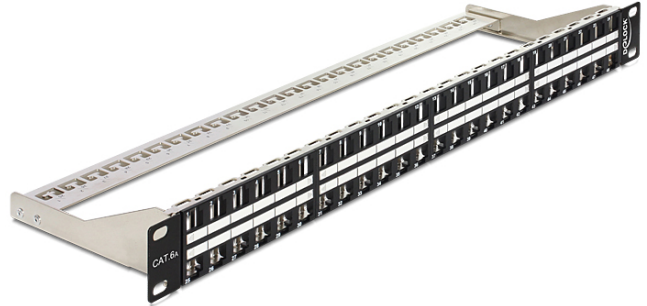

Delock 19" Keystone Patchpanel 48 Port 1 HE schwarz

Kurzbeschreibung

Dieses Patchpanel von Delock können Sie zum Einbau in einen 19" Geräteschrank verwenden. Durch die besonders kompakten Abmessungen ist es zur platzsparenden Montage von 48 RJ45 Keystone Modulen auf nur einer Höheneinheit geeignet.

Hinweis

Das Patchpanel kann nur mit Modulen wie z.B. dem Delock RJ45 Keystone Modul 86179 oder 86205 verwendet werden.

Spezifikation

- 48 Keystone Ports mit 19,2 x 14,9 mm
- Zur Montage in 19" Schränken, 1 HE
- Aufgedrucktes Beschriftungsfeld
- Abnehmbare Entlastungsschiene
- Farbe: Schwarz
- Maße (LxBxH): ca. 48,2 x 4,4 x 15 cm

Systemvoraussetzungen

- Delock Keystone Modul 86205 oder 86179

Packungsinhalt

- Keystone Patchpanel
- Erdungskabel mit Schraube
- 48 Kabelbinder

Artikel-Nr. 43280

EAN: 4043619432806

Ursprungsland: China

Verpackung: Box