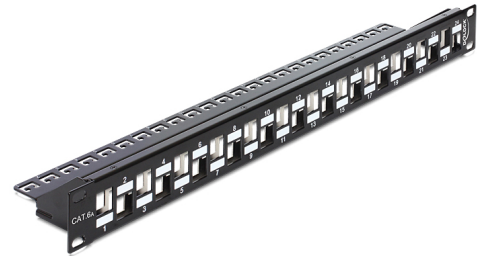

Delock 19" Keystone Patchpanel 24 Port abgestuft schwarz

Kurzbeschreibung

Dieses Patchpanel von Delock können Sie zum Einbau in einen 19" Geräteschrank verwenden. Durch die standardisierten Abmessungen ist es zur einfachen Snap-In Montage von 24 Keystone Modulen geeignet.

Artikel-Nr. 43278

EAN: 4043619432783

Ursprungsland: China

Verpackung: White Box

Spezifikation

- 24 Keystone Ports mit 19,2 x 14,9 mm
- Abgestufte Anordnung für geringes Übersprechen
- Zur Montage in 19" Schränken, 1 HE
- Aufgedrucktes Beschriftungsfeld
- Abnehmbare Entlastungsschiene
- Farbe: Schwarz
- Maße (LxBxH): ca. 482 x 44 x 93 mm

Packungsinhalt

- Keystone Patchpanel
- Erdungskabel mit Schraube
- 24 Kabelbinder

Abbildungen