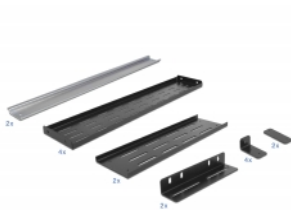

Delock 19" DIN-sín konzol, 4U, fekete

Leírás

Ez a Delock DIN-sín konzol beépíthető egy 19" keretbe. A két mellékelt DIN-sín 35 mm beépíthető függőlegesen vagy vízszintesen. Az oldalsó hosszúka lyukak lehetővé teszik azt is, hogy a DIN-síneket szabadon beépíthessük a felhasználó igényei szerint.

Egyéni összeállíthatóság

A Delock Din-sín konzol segítségével lehetséges további eszközök beépítése egy 19" keretbe, például automatikus megszakítók, maradékáram megszakítók, konnektorok.

Műszaki adatok

- 19" keretbe rögzítéshez, 4U
- DIN-sín 35 mm
- Szín: fekete
- Méretek (HxSzxM): kb. 485 x 306 x 176 mm

Rendszerkövetelmények

- 19" keret szabad 4U-val

A csomag tartalma

- 19" DIN-sín konzol
- 2 x 35 mm-es DIN-sín
- 4 x Csavarok
- 4 x rögzítő anyacsavar

Tételszám 42632

EAN: 4043619426324

Származási hely: China

Csomag: • Doboz

Képek