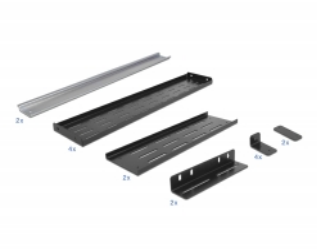

Delock 19" DIN-sín konzol, 4U, fekete

Leírás

Ez a Delock DIN-sín konzol beépíthető egy 19" keretbe. A két mellékelt DIN-sín 35 mm beépíthető függőlegesen vagy vízszintesen. Az oldalsó hosszúkás lyukak lehetővé teszik azt is, hogy a DIN-síneket szabadon beépíthessük a felhasználó igényei szerint.

Egyéni összeállíthatóság

A Delock Din-sín konzol segítségével lehetséges további eszközök beépítése egy 19" keretbe, például automatikus megszakítók, maradékáram megszakítók, konnektorok.

Tételszám 42632

EAN: 4043619426324

Származási hely: China

Csomag: Doboz

Műszaki adatok

- 19" keretbe rögzítéshez, 4U
- DIN-sín 35 mm
- Szín: fekete
- Méretek (HxSzxM): kb. 485 x 306 x 176 mm

Rendszerkövetelmények

- 19" keret szabad 4U-val

A csomag tartalma

- 19" DIN-sín konzol
- 2 x 35 mm-es DIN-sín
- 4 x Csavarok
- 4 x rögzítő anyacsavar

Képek

General

Mounting type:	19 in
----------------	-------

Physical characteristics

Borítás szín:	fekete
Burkolat anyaga:	fém
Depth:	306 mm
Width:	485 mm
Height:	176 mm