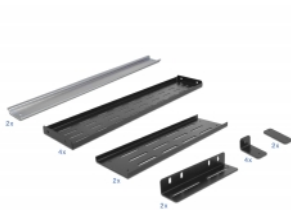

Delock 19" Fäste för DIN-skena 4U, svart

Beskrivning

Fäste för DIN-skena från Delock som kan monteras i en 19"-rack. De två medföljande DIN-skenorna 35 mm kan monteras vertikalt eller horisontalt. De avlånga sidohålen gör det även möjligt att enkelt montera DIN-skenorna för att överensstämma med användarens specifika krav.

Individuell montering

Med hjälp av Delocks fäste för DIN-skenor är det möjligt att integrera enheter som t.ex. automatiska strömbrytare, restströmbrytare, eluttag eller liknande i ett 19"-rack.

Specifikationer

- För montering i 19" rackar, 4U
- DIN-skena 35 mm
- Färg: svart
- Mått (LxBxH): ca 485 x 306 x 176 mm

Systemkrav

- 19" rack med ledig 4U

Paketets innehåll

- 19" Fäste för DIN-skenor
- 2 x DIN-skena 35 mm
- 4 x Skruvar
- 4 x korgmuttrar

Artikelnummer 42632

EAN: 4043619426324

Ursprungsland: China

Paket: • Låda

Bilder