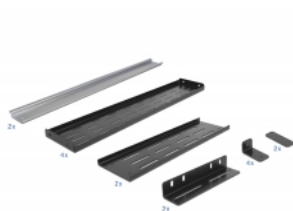

Delock 19" Suport de șină DIN, negru

Descriere scurta

Acest suport de șină DIN de la Delock poate fi montat într-un suport de 19". Cele două șine DIN incluse de 35 mm pot fi montate vertical sau orizontal. Găurile laterale dreptunghiulare permit, de asemenea, montarea liberă a șinelor DIN pentru a se potrivi cu cerințele utilizatorului.

Ansamblare individuală

Cu ajutorul suportului pentru șina DIN de la Delock este posibilă integrarea dispozitivelor, cum ar fi întreruptoare automate, întrerupătoare de curent rezidual, prize de curent sau alte lucruri similare într-un suport de 19".

Specification

- Pentru montarea în suporturi de 19", 4U
- Șină DIN 35 mm
- Culoare: negru
- Dimensiunii (LxlxÎ): aprox. 485 x 306 x 176 mm

Cerinte de sistem

- Suport de 19" cu 4U liber

Pachetul contine

- 19" Suport de șină DIN
- 2 x șină DIN 35 mm
- 4 x Șuruburi
- 4 x piulițe cușcă

Nr. 42632

EAN: 4043619426324

Țara de origine: China

Pachet: • Box

Imagini