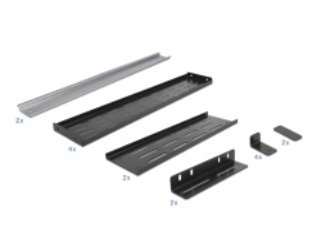

Delock 19" Suport de șină DIN, negru

Descriere scurta

Acest suport de șină DIN de la Delock poate fi montat într-un suport de 19". Cele două șine DIN incluse de 35 mm pot fi montate vertical sau orizontal. Găurile laterale dreptunghiulare permit, de asemenea, montarea liberă a șinelor DIN pentru a se potrivi cu cerințele utilizatorului.

Nr. 42632

EAN: 4043619426324

Țara de origine: China

Pachet: Box

Specification

- Pentru montarea în suporturi de 19", 4U
- Șină DIN 35 mm
- Culoare: negru
- Dimensiunii (LxlxÎ): aprox. 485 x 306 x 176 mm

Cerinte de sistem

- Suport de 19" cu 4U liber

Pachetul contine

- 19" Suport de șină DIN
- 2 x șină DIN 35 mm
- 4 x Șuruburi
- 4 x piulițe cușcă

Imagini

General

Mounting type:	19 in
----------------	-------

Physical characteristics

Carcasa uloare:	negru
Material carcasă:	metal
Depth:	306 mm
Width:	485 mm
Height:	176 mm