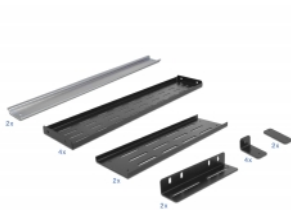

Delock 19" nosač DIN vodilice 4U, crna

Opis

Ovaj nosač DIN vodilice tvrtke Delock može se montirati u 19" nosač. Dvije sadržane DIN vodilice od 35 mm mogu se ugraditi okomito ili vodoravno. Bočne uzdužne rupe također omogućavaju slobodnu montažu DIN vodilica sukladno zahtjevima korisnika.

Zaseban sklop

Uz pomoć Delockovog nosača DIN vodilice omogućeno je integriranje uređaja poput automatskih prekidača, prekidača rezidualne struje, utičnica ili sličnih elemenata u 19" nosač.

Tehnički podaci

- Za montažu u 19" nosačima, 4U
- DIN vodilica od 35 mm
- Boja: crno
- Mjere (DxŠxV): oko 485 x 306 x 176 mm

Preduvjeti sustava

- 19" nosač sa slobodnim 4U

Sadržaj pakiranja

- 19" nosač DIN vodilice
- 2 x DIN vodilica od 35 mm
- 4 x Vijci
- 4 x kavezne matice

Predmet br. 42632

EAN: 4043619426324

Zemlja podrijetla: China

Pakiranje: • Kutija

Slike