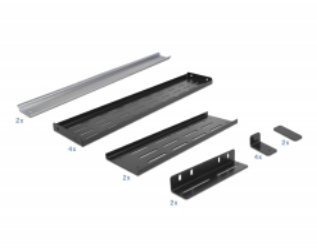

Delock 19" nosač DIN vodilice 4U, crna

Opis

Ovaj nosač DIN vodilice tvrtke Delock može se montirati u 19" nosač. Dvije sadržane DIN vodilice od 35 mm mogu se ugraditi okomito ili vodoravno. Bočne uzdužne rupe također omogućavaju slobodnu montažu DIN vodilica sukladno zahtjevima korisnika.

Zaseban sklop

Uz pomoć Delockovog nosača DIN vodilice omogućeno je integriranje uređaja poput automatskih prekidača, prekidača rezidualne struje, utičnica ili sličnih elemenata u 19" nosač.

Predmet br. 42632

- 19" nosač sa slobodnim 4U

Sadržaj pakiranja

- 19" nosač DIN vodilice
- 2 x DIN vodilica od 35 mm
- 4 x Vijci
- 4 x kavezne matice

Slike

General

Mounting type:	19 in
----------------	-------

Physical characteristics

Kućište boja:	crne
Materijal kućišta:	metal
Depth:	306 mm
Width:	485 mm
Height:	176 mm