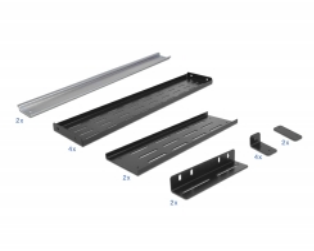

Delock 19" konzole na DIN lištu, 4U, černá

Popis

Tuto konzoli značky Delock na DIN lištu lze namontovat do 19" racku. Dvě dodané DIN lišty 35 mm lze namontovat svisle nebo vodorovně. Příčné oválné otvory dále umožňují montáž DIN lišt dle vlastních požadavků uživatele.

Individuální montáž

Pomocí DIN lišty, značky Delock, je možné integrovat taková zařízení jako automatické jističe obvodů, jističe pro zbytkový proud, napájecí zásuvky a obdobná zařízení do 19" racku.

Číslo produktu 42632

EAN: 4043619426324

Země původu: China

Balení: Box

Specifikace

- K montáži do 19" racku, 4U
- DIN lišta, rozměr 35 mm
- Barva: černá
- Rozměry (DxŠxV): cca. 485 x 306 x 176 mm

Systémové požadavky

- 19" rack s volným 4U

Obsah balení

- 19" konzole na DIN lištu
- 2 x DIN lišta, rozměr 35 mm
- 4 x Šroubky
- 4 x klecové matice

Příslušenství

General

Mounting type:	19 in
----------------	-------

Physical characteristics

Pouzdro barva:	černá
Materiál pouzdra:	kov
Depth:	306 mm
Width:	485 mm
Height:	176 mm