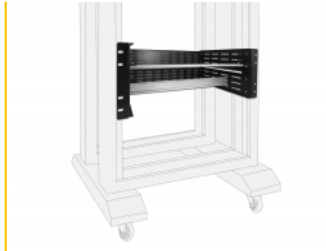

Delock 19" konzole na DIN lištu, 4U, černá

Popis

Tuto konzoli značky Delock na DIN lištu lze namontovat do 19" racku. Dvě dodané DIN lišty 35 mm lze namontovat svisle nebo vodorovně. Příčné oválné otvory dále umožňují montáž DIN lišt dle vlastních požadavků uživatele.

Individuální montáž

Pomocí DIN lišty, značky Delock, je možné integrovat taková zařízení jako automatické jističe obvodů, jističe pro zbytkový proud, napájecí zásuvky a obdobná zařízení do 19" racku.

Číslo produktu 42632

EAN: 4043619426324

Země původu: China

Balení: Box

Specifikace

- K montáži do 19" racku, 4U
- DIN lišta, rozměr 35 mm
- Barva: černá
- Rozměry (DxŠxV): cca. 485 x 306 x 176 mm

Systémové požadavky

- 19" rack s volným 4U

Obsah balení

- 19" konzole na DIN lištu
- 2 x DIN lišta, rozměr 35 mm
- 4 x Šroubky
- 4 x klecové matice

Příslušenství

General

Mounting type:	19 in
----------------	-------

Physical characteristics

Pouzdro barva:	černá
Materiál pouzdra:	kov
Depth:	306 mm
Width:	485 mm
Height:	176 mm