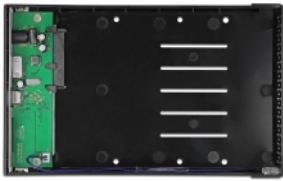

Delock Εξωτερικό Περίβλημα για 3.5" SATA HDD με SuperSpeed USB 10 Gbps (USB 3.2 Gen 2)

Περιγραφή

Αυτό το περίβλημα αλουμινίου της Delock μπορεί να χρησιμοποιηθεί για την εγκατάσταση ενός σκληρού δίσκου 3.5" SATA. Το συμπεριλαμβανόμενο καλώδιο USB Type-C™ προς USB Τύπου-A επιτρέπει τη σύνδεση σε μια ελεύθερη θηλυκή θύρα USB Τύπου-A.

Χαρακτηριστικά

- Συνδετήρας:
εξωτερικά:
1 x SuperSpeed USB 10 Gbps (USB 3.2 Gen 2) USB Type-C™, θηλυκό
1 x βύσμα συνεχούς ρεύματος DC
εσωτερικά:
1 x SATA 6 Gb/s 22 ακίδων, θηλυκό
- Chipset: Asmedia ASM235CM
- Κατάλληλο για SATA HDD 3.5":
Μονάδα σκληρού δίσκου έως 6 Gb/s
HDD έως 10 TB
- Ρυθμός μεταφοράς δεδομένων:
SuperSpeed USB 10 Gbps,
SuperSpeed USB 5 Gbps,
Hi-Speed 480 Mbps,
Full-Speed 12 Mbps,
Low-Speed 1,5 Mbps
- διακόπτης Ενεργοποίησης / Απενεργοποίησης
- Ένδειξη LED για πρόσβαση σε ρεύμα και δεδομένα
- Ισχυρό περίβλημα αλουμινίου

- Χρώμα: μαύρο
- Διαστάσεις (ΜκΠxΥ): περ. 191 x 115 x 32 mm
- Αλλαγή χωρίς διακοπή λειτουργίας, τοποθέτηση και άμεση λειτουργία

Προδιαγραφή τροφοδοσίας ρεύματος

- Είσοδος: Εναλλασσόμενο ρεύμα 100 ~ 240 V / 50 ~ 60 Hz / 0,6 A
- Έξοδος: 12 V / 2 A
- Γείωση εξωτερικά και εσωτερικά
- Διαστάσεις:
 - εσωτερικά: \varnothing περ. 2,1 mm
 - εξωτερικά: \varnothing περ. 5,5 mm
 - μήκος: περίπου 10 mm

- Εξωτερικό περίβλημα 3.5"
- Βάση
- Καλώδιο USB-C™ αρσενικό σε USB Τύπου-A αρσενικό, μήκους περ. 85 cm
- Παροχή ρεύματος
- Υλικό στερέωσης
- Εγχειρίδιο χρήστη

Εικόνες

General

Λειτουργία :	Plug & Play
Supported operating system:	Chrome OS 75.0 or above Linux Kernel 3.3 ή νεότερο Mac OS 10.14.6 or above Windows 10 32-bit Windows 10 64-bit Windows 7 32-bit Windows 7 64-bit Windows 8.1 32-bit Windows 8.1 64-bit