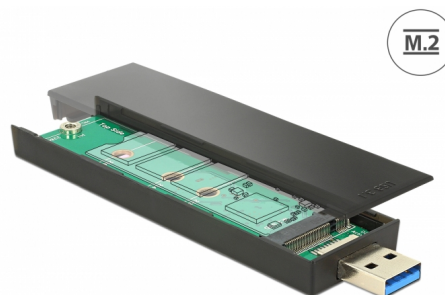

Delock Εξωτερικό περίβλημα M.2 Key B 80 mm SSD > USB 3.1 Gen 2 Τύπου-A αρσενικό

Περιγραφή

Αυτό το περίβλημα από τη Delock επιτρέπει την εγκατάσταση ενός δίσκου M.2 SSD σε μορφή 2280, 2260, 2242 και 2230 και μπορεί να συνδεθεί μέσω USB τύπου-A στον Η/Υ ή τον φορητό υπολογιστή.

Αρ. προϊόντος 42593

EAN: 4043619425938

Χώρα προέλευσης:
Taiwan, Republic of
China

Συσκευασία: Retail Box

Χαρακτηριστικά

- Συνδετήρας:
εξωτερικά: 1 x SuperSpeed USB 10 Gbps (USB 3.1 Gen 2) τύπου-A, αρσενικό
εσωτερικά: 1 x Υποδοχή κλειδιού B M.2 67 ακίδων
- Chipset: Asmedia ASM1351
- Διεπαφή: SATA
- Υποστηρίζει μονάδες M.2 σε μορφή 2280, 2260, 2242 και 2230 με κλειδί B με βάση σε SATA
- Μέγιστο ύψος των εξαρτημάτων στη μονάδα: υποστηρίζεται εφαρμογή συναρμολογημένων μονάδων με δύο πλευρές 1,35 mm
- Ρυθμός μεταφοράς δεδομένων της τάξης των 6 Gbps
- Ένδειξη LED για πρόσβαση σε ρεύμα και δεδομένα
- Μέγιστη ισχύς για μονάδες: 3 A
- Προστασία από βραχυκύκλωμα, προστασία απο υπερθέρμανση
- ESD προστασία έως 2 kV
- Διαστάσεις (ΜxΠxΥ): περ. 103 x 28 x 10 mm
- Hot Plug, Plug & Play

Interface

Εξωτερικά:	1 x SuperSpeed USB 10 Gbps (USB 3.2 Gen 2) Type-A male
Εσωτερικός:	1 x Υποδοχή κλειδιού B M.2 67 ακίδων

Technical characteristics

Chipset:	Asmedia ASM1351
Ρυθμός μεταφοράς δεδομένων:	10 Gbps

Physical characteristics

Υλικό περιβλήματος:	πλαστική
Μήκος:	103 mm
Width:	28 mm
Height:	10 mm
Χρώμα:	μαύρο