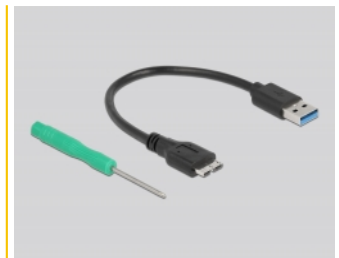

- Mac OS 11.2.3 eller högre
- Windows 8.1/8.1-64/10/10-64
- Dator eller bärbar dator med en ledig USB Typ-A-port

Paketets innehåll

- Externt hölje M.2
- Skruvmejsel, skruvar
- Kabeln USB 3.2 Typ-A till Typ Micro-B, längd ca 20 cm
- Bruksanvisning

Bilder