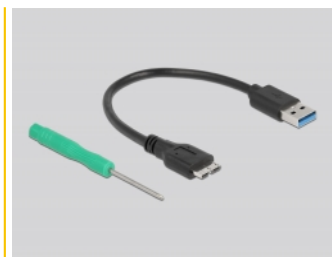

- Mac OS 11.2.3 lub nowszy
- Windows 8.1/8.1-64/10/10-64
- Komputer osobisty lub laptop z wolnym portem USB Typ-A

Zawartość opakowania

- Kieszonki zewnętrzne M.2
- Śrubokręt, śruby
- Przewód USB 3.2 Typ-A na Typu Micro-B, długość ok. 20 cm
- Instrukcja obsługi

Zdjęcia